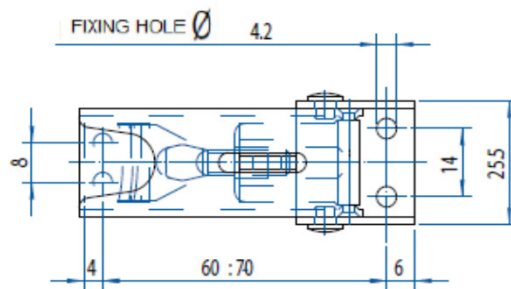

### Overview of items

Descrição		Part Nº
Toggle Latch	Zinc-plated	PA3410004-000
Toggle Latch	Stainless Steel	PA3410030-000

1000N

1400N

### Overview of items

Descrição		Part Nº
Toggle Latch	Zinc-plated	PA3410104-000
Toggle Latch	Stainless Steel	PA3410130-000

1000N

1400N