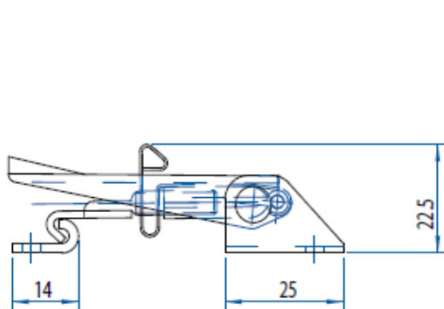

### Overview of items

Descrição		Part Nº
Toggle Latch	Zinc-plated	PA3410004-000
Toggle Latch	Stainless Steel	PA3410030-000

1000N

1400N

### Overview of items

Descrição		Part Nº
Toggle Latch	Zinc-plated	PA3410104-000
Toggle Latch	Stainless Steel	PA3410130-000

1000N

1400N