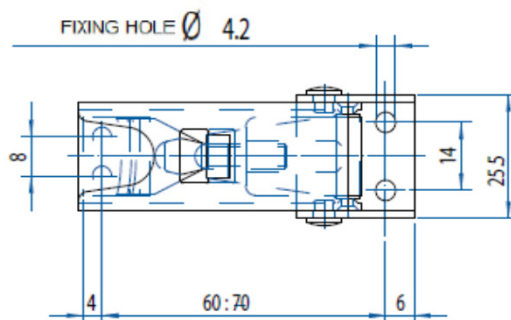

1000N

1400N

Overview of items

Descrição		Part Nº
Toggle Latch	Zinc-plated	PA3410204-000
Toggle Latch	Stainless Steel	PA3410230-000