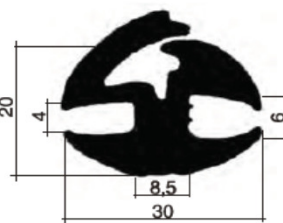

PA7100798-000
EPDM

PA7100824-000
EPDM

Filler Profiles

PA7200045-000
PVC

PA7100838-000
EPDM

PA7100805-000
EPDM

Windscreen seals rubber profiles

| Description | Part No | Dimensions | | | | | Quantity (meter) |
|--|---------------|------------|-----|-----|-------|------|---------------------|
| | | A | B | C | D | E | |
|  | PA7102012-000 | 3 | 1 | 4 | 11,6 | 14,5 | 20 |
| | PA7102013-000 | 3 | 2 | 4 | 10,2 | 10 | 50 |
| | PA7102014-000 | 4 | 1,5 | 4 | 13,06 | 15 | 25 |
| | PA7102015-000 | 4 | 1,5 | 7 | 16 | 21 | 20 |
| | PA7102016-000 | 4 | 2 | 7,3 | 18 | 27 | 15 |
| | PA7102017-000 | 4 | 3 | 4 | 12,6 | 15 | 25 |
| | PA7102018-000 | 4 | 3 | 7 | 16 | 21 | 20 |
| | PA7102019-000 | 4,5 | 5 | 7 | 16 | 21 | 20 |
| | PA7102020-000 | 5 | 2 | 5 | 15 | 17 | 50 |
| | PA7101718-000 | 5 | 2 | 7,5 | 19 | 29,5 | 15 |
| | PA7102022-000 | 5 | 3 | 7 | 19 | 23 | 20 |
| | PA7102023-000 | 5 | 3 | 7,5 | 19 | 29,5 | 15 |
| | PA7102024-000 | 5 | 5 | 7 | 18,4 | 24 | 20 |
| | PA7102025-000 | 5,5 | 2 | 7,3 | 19 | 27 | 15 |
| | PA7102026-000 | 6 | 1,5 | 7,5 | 19 | 29,5 | 15 |
| | PA7102027-000 | 6 | 2,5 | 7 | 19 | 23 | 20 |
| | PA7102028-000 | 6 | 4 | 7,5 | 19 | 29,5 | 15 |
| | PA7101689-000 | 6 | 6 | 8,5 | 19 | 27 | 15 |
| | PA7102029-000 | 7 | 3 | 7 | 20,5 | 27,5 | 50 |
| | PA7101858-000 | 8 | 3 | 7,5 | 22 | 29,5 | 15 |
| PA7102030-000 | 8 | 4 | 8,5 | 25 | 31 | 15 | |
| PA7101751-000 | 10 | 6 | 7,5 | 24 | 29,5 | 15 | |
| PA7102031-000 | 14 | 4 | 11 | 29 | 34 | 14 | |