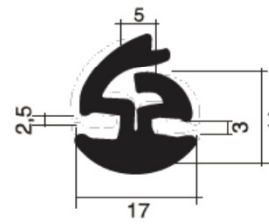

PA7100862-000
EPDM