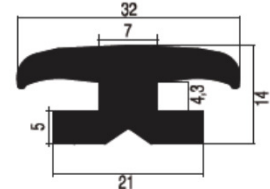

PA7200426-000
PVC