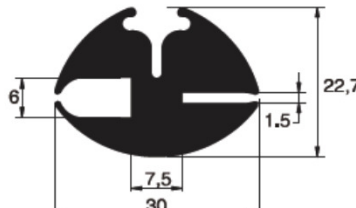

PA7100790-000
EPDM