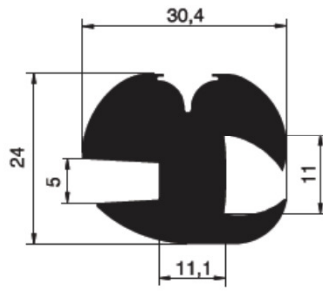

PA7101310-000
EPDM