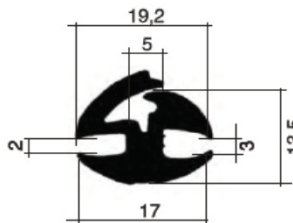

PA7100798-000
EPDM

PA7100824-000
EPDM

Filler Profiles

PA7200045-000
PVC

PA7100838-000
EPDM

PA7100805-000
EPDM

Windscreen seals rubber profiles

| Description | Part No | Dimensions | | | | | Quantity (meter) |
|--|---------------|------------|-----|-----|-------|------|---------------------|
| | | A | B | C | D | E | |
|  | PA7102012-000 | 3 | 1 | 4 | 11,6 | 14,5 | 20 |
| | PA7102013-000 | 3 | 2 | 4 | 10,2 | 10 | 50 |
| | PA7102014-000 | 4 | 1,5 | 4 | 13,06 | 15 | 25 |
| | PA7102015-000 | 4 | 1,5 | 7 | 16 | 21 | 20 |
| | PA7102016-000 | 4 | 2 | 7,3 | 18 | 27 | 15 |
| | PA7102017-000 | 4 | 3 | 4 | 12,6 | 15 | 25 |
| | PA7102018-000 | 4 | 3 | 7 | 16 | 21 | 20 |
| | PA7102019-000 | 4,5 | 5 | 7 | 16 | 21 | 20 |
| | PA7102020-000 | 5 | 2 | 5 | 15 | 17 | 50 |
| | PA7101718-000 | 5 | 2 | 7,5 | 19 | 29,5 | 15 |
| | PA7102022-000 | 5 | 3 | 7 | 19 | 23 | 20 |
| | PA7102023-000 | 5 | 3 | 7,5 | 19 | 29,5 | 15 |
| | PA7102024-000 | 5 | 5 | 7 | 18,4 | 24 | 20 |
| | PA7102025-000 | 5,5 | 2 | 7,3 | 19 | 27 | 15 |
| | PA7102026-000 | 6 | 1,5 | 7,5 | 19 | 29,5 | 15 |
| | PA7102027-000 | 6 | 2,5 | 7 | 19 | 23 | 20 |
| | PA7102028-000 | 6 | 4 | 7,5 | 19 | 29,5 | 15 |
| | PA7101689-000 | 6 | 6 | 8,5 | 19 | 27 | 15 |
| | PA7102029-000 | 7 | 3 | 7 | 20,5 | 27,5 | 50 |
| | PA7101858-000 | 8 | 3 | 7,5 | 22 | 29,5 | 15 |
| PA7102030-000 | 8 | 4 | 8,5 | 25 | 31 | 15 | |
| PA7101751-000 | 10 | 6 | 7,5 | 24 | 29,5 | 15 | |
| PA7102031-000 | 14 | 4 | 11 | 29 | 34 | 14 | |