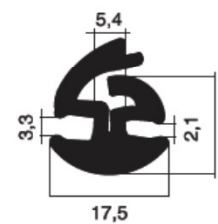

PA7101577-000
EPDM