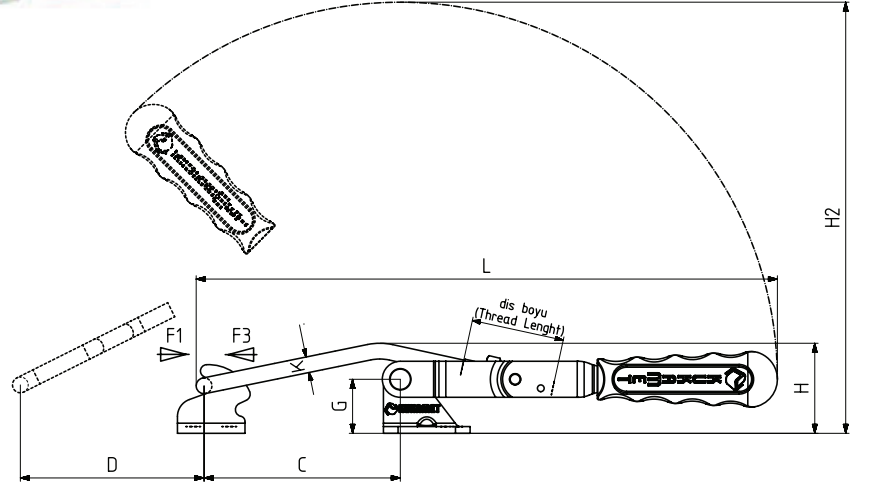

421

MODEL NO	PASLANMAZ (STAINLESS)	SİYAH (BLACK)	F1 (N)	F3 (N)	STROK (DİŞ BOYU) (STROKE) (thread length)	AĞIRLIK (WEIGHT) (gr)
421-3	S 421 -	B 421 -	2000	2500	41	320

F1 : BASKI KUVVETİ (EXERTING FORCE), F3 : TUTMA KAPASİTESİ (HOLDING CAPACITY)
Paslanmaz C Kancalı ürünlerin çekme kuvvetleri %30 daha azdır. (Stainless stell latch clamps tensile strength are %30 more less)

Ayak Tipi: Yatay Tabanlı
Body Mounting Base: Horizontal

311 Sayfa/Page: 36 411 Sayfa/Page: 47 412 Sayfa/Page: 48 413 Sayfa/Page: 48

MODEL NO	A	B	C Min.	C Max.	D	E ~	E2 ~	F ~	G	H	H2	J	K	L Min.	L Max.	N	N2
421-3	38,5	47	77	97	80	19-25	16	31,5-33	24	42	190	40	M 8	255	275	7x10	Ø 6.5