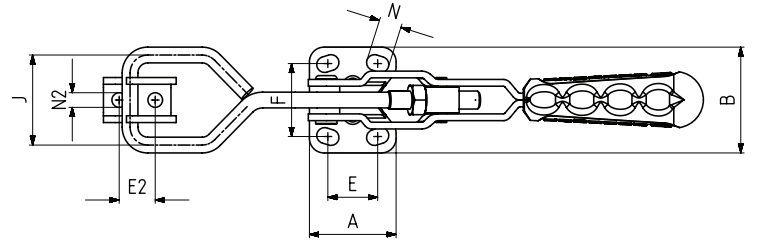

421

MODEL NO	PASLANMAZ (STAINLESS)	SİYAH (BLACK)	F1 (N)	F3 (N)	STROK (DİŞ BOYU) (STROKE) (thread length)	AĞIRLIK (WEIGHT) (gr)
421-3	S 421 -	B 421 -	2000	2500	41	320

F1 : BASKI KUVVETİ (EXERTING FORCE), F3 : TUTMA KAPASİTESİ (HOLDING CAPACITY)
Paslanmaz C Kancalı ürünlerin çekme kuvvetleri %30 daha azdır. (Stainless stell latch clamps tensile strength are %30 more less)

Ayak Tipi: Yatay Tabanlı
Body Mounting Base: Horizontal

311 Sayfa/Page: 36 411 Sayfa/Page: 47 412 Sayfa/Page: 48 413 Sayfa/Page: 48

MODEL NO	A	B	C Min.	C Max.	D	E ~	E2 ~	F ~	G	H	H2	J	K	L Min.	L Max.	N	N2
421-3	38,5	47	77	97	80	19-25	16	31,5-33	24	42	190	40	M 8	255	275	7x10	Ø 6.5