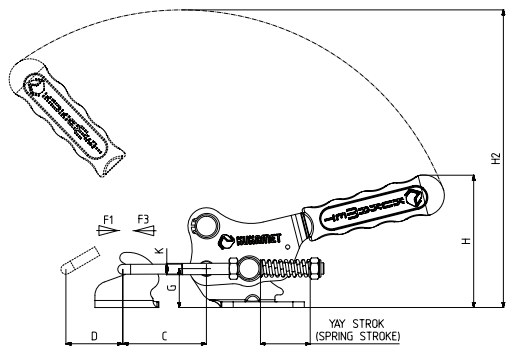

F1 : BASKI KUVVETİ ( EXERTING FORCE ) , F3 : TUTMA KAPASİTESİ ( HOLDING CAPACITY )

Paslanmaz U Kancalı ürünlerin çekme kuvvetleri %30 daha azdır. ( Stainless stell latch clamp's tensile strength are %30 more less )

311

**Ayak Tipi: Yatay Tabanlı**  
Body Mounting Base: Horizontal

312  
Sayfa/Page: 37

311-L  
Sayfa/Page: 43

311-Y  
Sayfa/Page: 36

MODEL NO	A	B	C min.	C max.	D	E ~	E2 ~	F ~	G	H	H2	J	K	L min.	L max.	M	N	N2
311 - 1	26	32	35	65	20	16	10	18,5 - 21,5	13	55	110	23	M4	135	165		5x6,5	Ø 5
311 - 2	28	37	32	62	25	13 - 15	10 - 14	19 - 24,5	17	58	120	23	M4	142	172		6 x 9	5,5 x 7,5
311 - 3	39,5	46	32	67	35	19 - 25	16	25 - 31	21,5	67	160	30	M 6	177	212		7,5x11,5	Ø 6,5
311 - 4	58	58	45	95	44	32 - 41	18 - 21	37	27,5	91	200	43	M8	233	282	Ø 9,5	9,5x14	8,5x10
311 - 5	58	58	45	127	44	32 - 41	18 - 21	37	27,5	93,5	204,5	45	M10	233	315	Ø 9,5	9,5x14	8,5x10

311-Y

**Ayak Tipi: Yatay Tabanlı-Çaylı**  
Body Mounting Base: Horizontal -  
With Spring

new

351  
Sayfa/Page: 42

331  
Sayfa/Page: 38

332  
Sayfa/Page: 39

MODEL NO	A	B	C min.	C max.	D	E ~	E2 ~	F ~	G	H	H2	J	K	L min.	L max.	M	N	N2
311 - 1 - Y	26	32	35	41	20	16	10	18,5 - 21,5	13	55	110	23	M4	135	140		5x6,5	Ø 5
311 - 2 - Y	28	37	33	37,5	25	13 - 15	10 - 14	19 - 24,5	17	58	120	23	M4	143,5	147,5		6 x 9	5,5 x 7,5
311 - 3 - Y	39,5	46	17	42	35	19 - 25	16	25 - 31	21,5	67	160	30	M 6	160,5	185,5		7,5x11,5	Ø 6,5
311 - 4 - Y	58	58	30	60,5	44	32 - 41	18 - 21	37	27,5	91	200	43	M8	217	246,5	Ø 9,5	9,5x14	8,5x10
311 - 5 - Y	58	58	51,5	81,5	44	32 - 41	18 - 21	37	27,5	93,5	204,5	45	M10	238,5	268,5	Ø 9,5	9,5x14	8,5x10

C Ölçüsü Kısa U Kanca İçindir. Bkz. Aksesuar Sayfası. / C Dimension is for short U Hook. Please See Accessories Page.