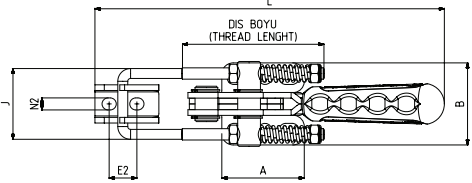

311

**Ayak Tipi: Yatay Tabanlı**  
Body Mounting Base: Horizontal

312  
Sayfa/Page: 37

311-L  
Sayfa/Page: 43

311-Y  
Sayfa/Page: 36

MODEL NO	A	B	C min.	C max.	D	E ~	E2 ~	F ~	G	H	H2	J	K	L min.	L max.	M	N	N2
311 - 1	26	32	35	65	20	16	10	18,5 - 21,5	13	55	110	23	M4	135	165		5x6,5	Ø 5
311 - 2	28	37	32	62	25	13 - 15	10 - 14	19 - 24,5	17	58	120	23	M4	142	172		6 x 9	5,5 x 7,5
311 - 3	39,5	46	32	67	35	19 - 25	16	25 - 31	21,5	67	160	30	M 6	177	212		7,5x11,5	Ø 6,5
311 - 4	58	58	45	95	44	32 - 41	18 - 21	37	27,5	91	200	43	M8	233	282	Ø 9,5	9,5x14	8,5x10
311 - 5	58	58	45	127	44	32 - 41	18 - 21	37	27,5	93,5	204,5	45	M10	233	315	Ø 9,5	9,5x14	8,5x10

311-Y

**Ayak Tipi: Yatay Tabanlı-Çaylı**  
Body Mounting Base: Horizontal -  
With Spring

new

351  
Sayfa/Page: 42

331  
Sayfa/Page: 38

332  
Sayfa/Page: 39

MODEL NO	A	B	C min.	C max.	D	E ~	E2 ~	F ~	G	H	H2	J	K	L min.	L max.	M	N	N2
311 - 1 - Y	26	32	35	41	20	16	10	18,5 - 21,5	13	55	110	23	M4	135	140		5x6,5	Ø 5
311 - 2 - Y	28	37	33	37,5	25	13 - 15	10 - 14	19 - 24,5	17	58	120	23	M4	143,5	147,5		6 x 9	5,5 x 7,5
311 - 3 - Y	39,5	46	17	42	35	19 - 25	16	25 - 31	21,5	67	160	30	M 6	160,5	185,5		7,5x11,5	Ø 6,5
311 - 4 - Y	58	58	30	60,5	44	32 - 41	18 - 21	37	27,5	91	200	43	M8	217	246,5	Ø 9,5	9,5x14	8,5x10
311 - 5 - Y	58	58	51,5	81,5	44	32 - 41	18 - 21	37	27,5	93,5	204,5	45	M10	238,5	268,5	Ø 9,5	9,5x14	8,5x10

C Ölçüsü Kısa U Kanca İçindir. Bkz. Aksesuar Sayfası. / C Dimension is for short U Hook. Please See Accessories Page.