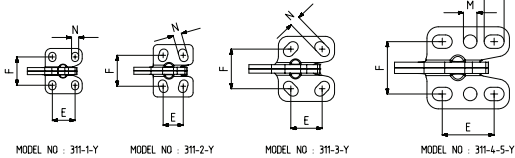

311

**Ayak Tipi: Yatay Tabanlı**  
Body Mounting Base: Horizontal

312  
Sayfa/Page: 37

311-L  
Sayfa/Page: 43

311-Y  
Sayfa/Page: 36

MODEL NO	A	B	C min.	C max.	D	E ~	E2 ~	F ~	G	H	H2	J	K	L min.	L max.	M	N	N2
311 - 1	26	32	35	65	20	16	10	18,5 - 21,5	13	55	110	23	M4	135	165		5x6,5	Ø 5
311 - 2	28	37	32	62	25	13 - 15	10 - 14	19 - 24,5	17	58	120	23	M4	142	172		6 x 9	5,5 x 7,5
311 - 3	39,5	46	32	67	35	19 - 25	16	25 - 31	21,5	67	160	30	M 6	177	212		7,5x11,5	Ø 6,5
311 - 4	58	58	45	95	44	32 - 41	18 - 21	37	27,5	91	200	43	M8	233	282	Ø 9,5	9,5x14	8,5x10
311 - 5	58	58	45	127	44	32 - 41	18 - 21	37	27,5	93,5	204,5	45	M10	233	315	Ø 9,5	9,5x14	8,5x10

311-Y

**Ayak Tipi: Yatay Tabanlı-Çaylı**  
Body Mounting Base: Horizontal -  
With Spring

new

351  
Sayfa/Page: 42

331  
Sayfa/Page: 38

332  
Sayfa/Page: 39

MODEL NO	A	B	C min.	C max.	D	E ~	E2 ~	F ~	G	H	H2	J	K	L min.	L max.	M	N	N2
311 - 1 - Y	26	32	35	41	20	16	10	18,5 - 21,5	13	55	110	23	M4	135	140		5x6,5	Ø 5
311 - 2 - Y	28	37	33	37,5	25	13 - 15	10 - 14	19 - 24,5	17	58	120	23	M4	143,5	147,5		6 x 9	5,5 x 7,5
311 - 3 - Y	39,5	46	17	42	35	19 - 25	16	25 - 31	21,5	67	160	30	M 6	160,5	185,5		7,5x11,5	Ø 6,5
311 - 4 - Y	58	58	30	60,5	44	32 - 41	18 - 21	37	27,5	91	200	43	M8	217	246,5	Ø 9,5	9,5x14	8,5x10
311 - 5 - Y	58	58	51,5	81,5	44	32 - 41	18 - 21	37	27,5	93,5	204,5	45	M10	238,5	268,5	Ø 9,5	9,5x14	8,5x10

C Ölçüsü Kısa U Kanca İçindir. Bkz. Aksesuar Sayfası. / C Dimension is for short U Hook. Please See Accessories Page.