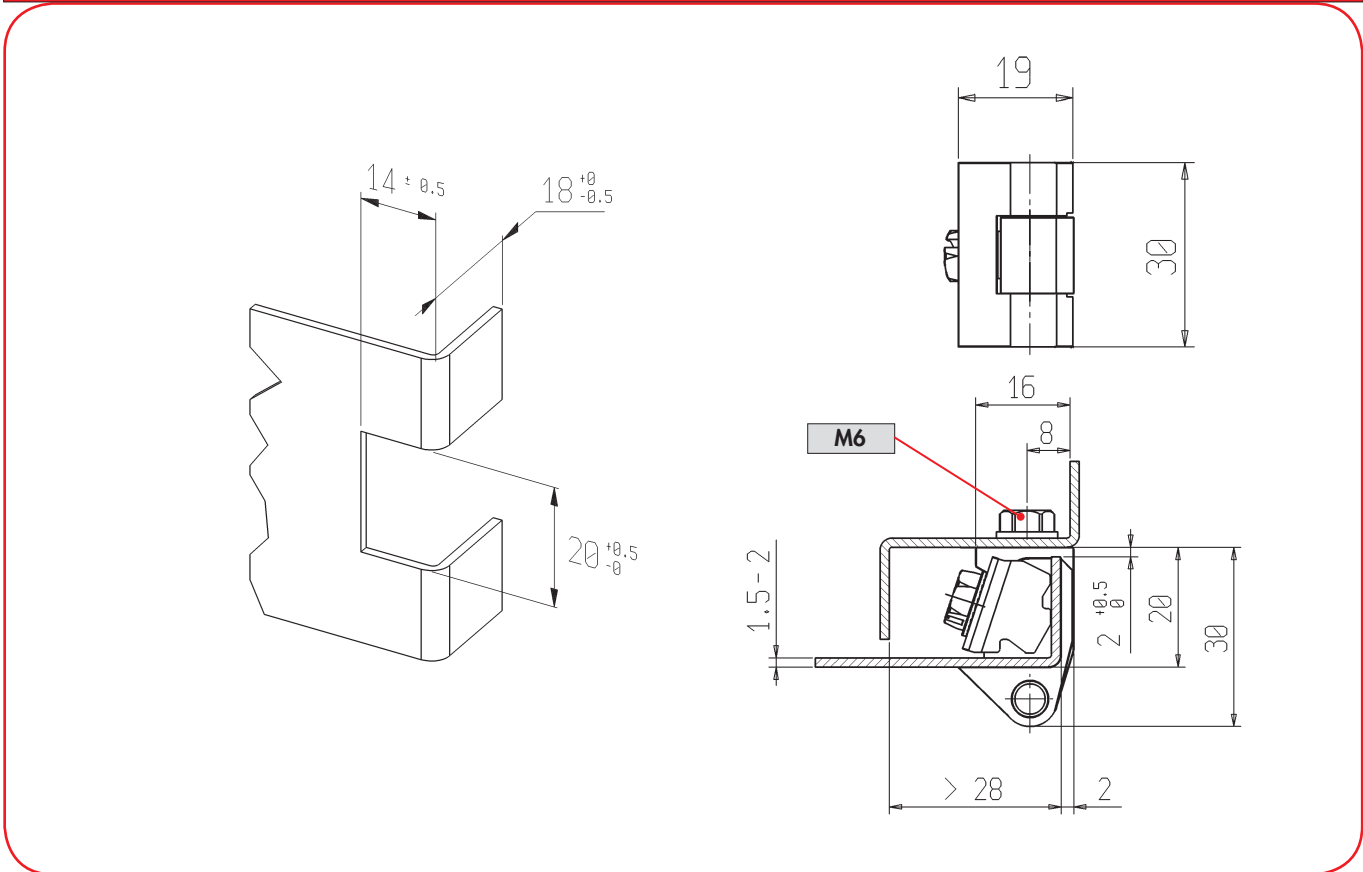

DIMENSIONI E TIPI DI FISSAGGIO • DIMENSIONS AND FIXING • AMBESSUNGEN UND BEFESTIGUNGEN • DIMENSIONS ET FIXAGES