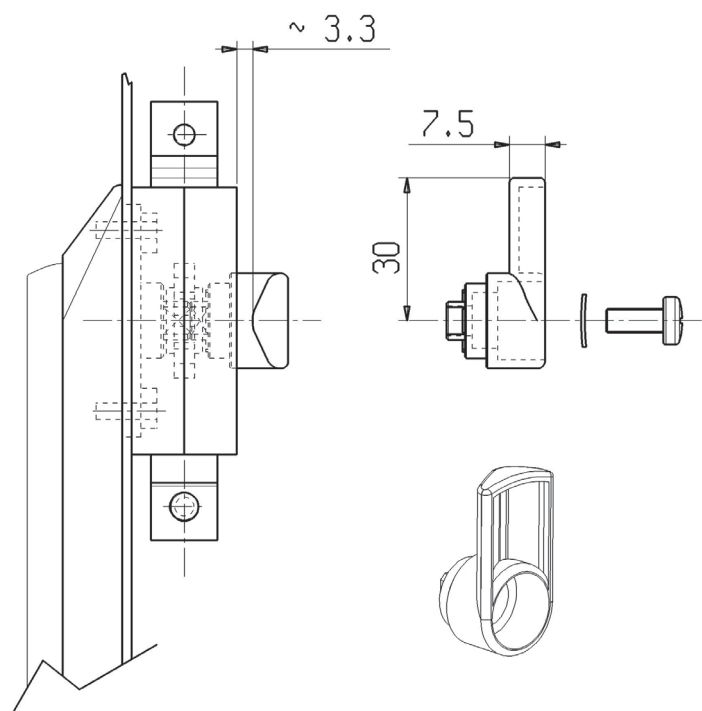

DESCRIZIONE • DESCRIPTION • BESCHREIBUNG • DESCRIPTION

PART #

KIT 3ª CHIUSURA - KIT WITH CAM - KIT MIT ZUNGE - KIT AVEC CAME

2507

DESCRIZIONE • DESCRIPTION • BESCHREIBUNG • DESCRIPTION

PART #

KIT 3ª CHIUSURA CON LEVA IN ZAMA - KIT WITH CAM IN ZINC DIE CASTING ALLOY - KIT MIT ZUNGE AUS ZINKLEGIERUNG - KIT AVEC CAME EN ZAMAK