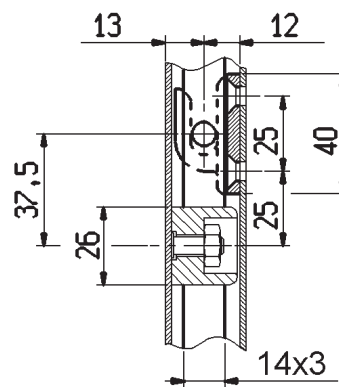

# ACCESSORI PER MANIGLIE

ACCESSORIES FOR HANDLES • ZUBEHÖR FÜR GRIFFE • ACCESSOIRES POUR POIGNEES

155  
166  
175

INDICE

SEZIONE B3

**CENTRO PORTA**  
DOOR CENTRE  
MITTE TÜR  
CENTRE PORTE

COPPIA ASTE (QUOTE IN mm.) • RODS PAIR (DIMENSIONS IN mm.) • STANGENPAAR (MAßE IN mm.) • PAIRE DE TRINGLES (DIMENSIONS EN mm.)

	800 - 1200	1200 - 1600	1600 - 1900	1900 - 2200
H	800 - 1200	1200 - 1600	1600 - 1900	1900 - 2200
F	250	400	225	225
FF	-	-	650	800
G	350	500	325	325
GG	-	-	750	900
PART #	2910ZBCP	2911ZBCP	2912ZBCP	2913ZBCP

**PART #**  
2290CP

**GUIDA ASTE IN POLIAMMIDE CON VITE A SALDARE M6x16 E DADO**

ROD GUIDE IN PA BLACK WITH WELD SCREW M6x16 AND NUT  
STANGENFÜHRUNG AUS POLYAMID MIT SCHWEIBARER SCHRAUBE M6x16 UND MUTTER  
GUIDE-TRINGLE EN POLYAMIDE AVEC VIS À SOUDER M6x16 ET ECROU

**PART #**  
2764CP