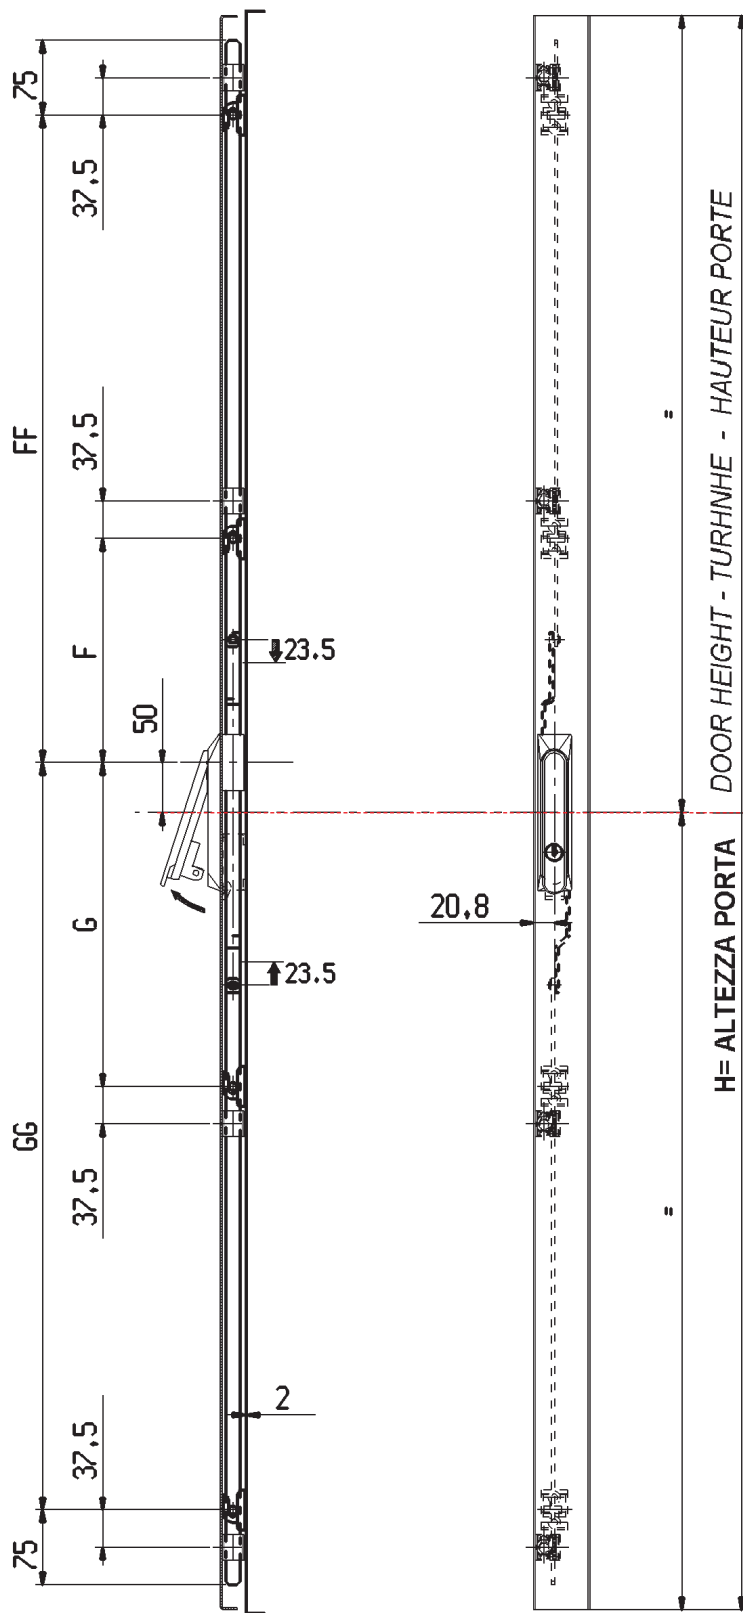

# ACCESSORI PER MANIGLIE

ACCESSORIES FOR HANDLES • ZUBEHÖR FÜR GRIFFE • ACCESSOIRES POUR POIGNEES

155  
166  
175

INDICE

SEZIONE B3

**CENTRO PORTA**  
DOOR CENTRE  
MITTE TÜR  
CENTRE PORTE

COPPIA ASTE (QUOTE IN mm.) • RODS PAIR (DIMENSIONS IN mm.) • STANGENPAAR (MAßE IN mm.) • PAIRE DE TRINGLES (DIMENSIONS EN mm.)

	800 - 1200	1200 - 1600	1600 - 1900	1900 - 2200
H	800 - 1200	1200 - 1600	1600 - 1900	1900 - 2200
F	250	400	225	225
FF	-	-	650	800
G	350	500	325	325
GG	-	-	750	900
PART #	2910ZBCP	2911ZBCP	2912ZBCP	2913ZBCP

**PART #**  
2290CP

**GUIDA ASTE IN POLIAMMIDE CON VITE A SALDARE M6x16 E DADO**

ROD GUIDE IN PA BLACK WITH WELD SCREW M6x16 AND NUT  
STANGENFÜHRUNG AUS POLYAMID MIT SCHWEIBARER SCHRAUBE M6x16 UND MUTTER  
GUIDE-TRINGLE EN POLYAMIDE AVEC VIS À SOUDER M6x16 ET ECROU

**PART #**  
2764CP