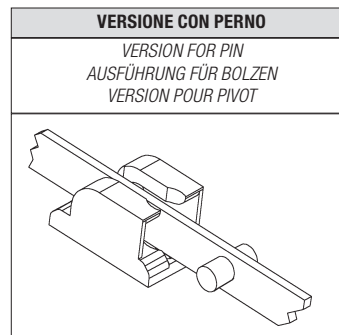

# ACCESSORI PER MANIGLIE

ACCESSORIES FOR HANDLES • ZUBEHÖR FÜR GRIFFE • ACCESSOIRES POUR POIGNEES

155  
166  
175

INDICE

SEZIONE B3

**CENTRO PORTA**  
DOOR CENTRE  
MITTE TÜR  
CENTRE PORTE

COPPIA ASTE (QUOTE IN mm.) • RODS PAIR (DIMENSIONS IN mm.) • STANGENPAAR (MAßE IN mm.) • PAIRE DE TRINGLES (DIMENSIONS EN mm.)

	800 - 1200	1200 - 1600	1600 - 1900	1900 - 2200
H	800 - 1200	1200 - 1600	1600 - 1900	1900 - 2200
F	250	400	225	225
FF	-	-	650	800
G	350	500	325	325
GG	-	-	750	900
PART #	2910ZBCP	2911ZBCP	2912ZBCP	2913ZBCP

**PARTICOLARE DI AGGANCIAMENTO ASTE**

RODS HOOKING VIEW  
STANGENKUPPLUNG  
DETAIL ACCROCHAGE TRINGLES

**PIASTRA D'AGGANCIAMENTO IN LEGA DI ZINCO**

HOOKING PLATE IN ZINC ALLOY  
VERSCHLUSSHALTER AUS ZINKLEGIERUNG  
PLAQUE D'ACCROCHAGE EN ZAMAK

**PART #**  
2290CP

**GUIDA ASTE IN POLIAMMIDE CON VITE A SALDARE M6x16 E DADO**

ROD GUIDE IN PA BLACK WITH WELD SCREW M6x16 AND NUT  
STANGENFÜHRUNG AUS POLYAMID MIT SCHWEIBARER SCHRAUBE M6x16 UND MUTTER  
GUIDE-TRINGLE EN POLYAMIDE AVEC VIS À SOUDER M6x16 ET ECROU