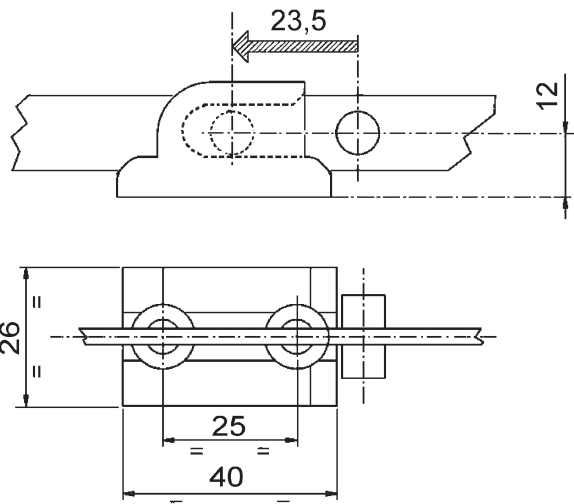

PARTICOLARE DI AGGANCIAMENTO ASTE

RODS HOOKING VIEW
STANGENKUPPLUNG
DETAIL ACCROCHAGE TRINGLES