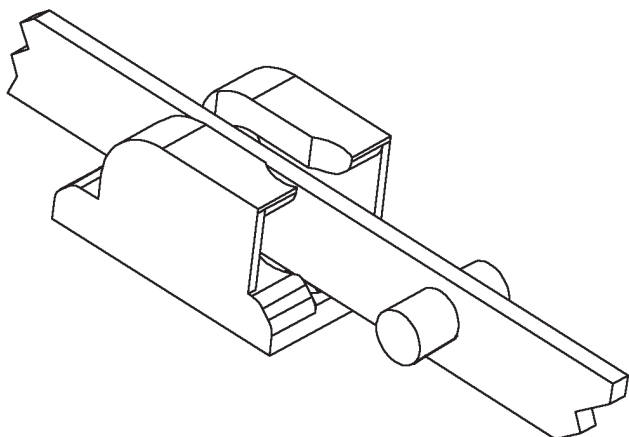

# ACCESSORI PER MANIGLIE

ACCESSORIES FOR HANDLES • ZUBEHÖR FÜR GRIFFE • ACCESSOIRES POUR POIGNEES

155  
166  
175

INDICE

SEZIONE B3

**CENTRO PORTA**  
DOOR CENTRE  
MITTE TÜR  
CENTRE PORTE

COPPIA ASTE (QUOTE IN mm.) • RODS PAIR (DIMENSIONS IN mm.) • STANGENPAAR (MAßE IN mm.) • PAIRE DE TRINGLES (DIMENSIONS EN mm.)

	800 - 1200	1200 - 1600	1600 - 1900	1900 - 2200
H	800 - 1200	1200 - 1600	1600 - 1900	1900 - 2200
F	250	400	225	225
FF	-	-	650	800
G	350	500	325	325
GG	-	-	750	900
PART #	2910ZBCP	2911ZBCP	2912ZBCP	2913ZBCP

**PARTICOLARE DI AGGANCIAMENTO ASTE**

RODS HOOKING VIEW  
STANGENKUPPLUNG  
DETAIL ACCROCHAGE TRINGLES

**PIASTRA D'AGGANCIAMENTO IN LEGA DI ZINCO**

HOOKING PLATE IN ZINC ALLOY  
VERSCHLUSSHALTER AUS ZINKLEGIERUNG  
PLAQUE D'ACCROCHAGE EN ZAMAK

**PART #**  
2290CP

**GUIDA ASTE IN POLIAMMIDE CON VITE A SALDARE M6x16 E DADO**

ROD GUIDE IN PA BLACK WITH WELD SCREW M6x16 AND NUT  
STANGENFÜHRUNG AUS POLYAMID MIT SCHWEIBARER SCHRAUBE M6x16 UND MUTTER  
GUIDE-TRINGLE EN POLYAMIDE AVEC VIS À SOUDER M6x16 ET ECROU