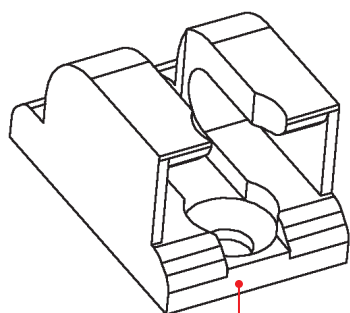

# ACCESSORI PER MANIGLIE

ACCESSORIES FOR HANDLES • ZUBEHÖR FÜR GRIFFE • ACCESSOIRES POUR POIGNEES

155  
166  
175

INDICE

SEZIONE B3

**CENTRO PORTA**  
DOOR CENTRE  
MITTE TÜR  
CENTRE PORTE

COPPIA ASTE (QUOTE IN mm.) • RODS PAIR (DIMENSIONS IN mm.) • STANGENPAAR (MAßE IN mm.) • PAIRE DE TRINGLES (DIMENSIONS EN mm.)

	800 - 1200	1200 - 1600	1600 - 1900	1900 - 2200
H	800 - 1200	1200 - 1600	1600 - 1900	1900 - 2200
F	250	400	225	225
FF	-	-	650	800
G	350	500	325	325
GG	-	-	750	900
PART #	2910ZBCP	2911ZBCP	2912ZBCP	2913ZBCP

**PARTICOLARE DI AGGANCIAMENTO ASTE**

RODS HOOKING VIEW  
STANGENKUPPLUNG  
DETAIL ACCROCHAGE TRINGLES

**PIASTRA D'AGGANCIAMENTO IN LEGA DI ZINCO**

HOOKING PLATE IN ZINC ALLOY  
VERSCHLUSSHALTER AUS ZINKLEGIERUNG  
PLAQUE D'ACCROCHAGE EN ZAMAK

**PART #**  
2290CP

**GUIDA ASTE IN POLIAMMIDE CON VITE A SALDARE M6x16 E DADO**

ROD GUIDE IN PA BLACK WITH WELD SCREW M6x16 AND NUT  
STANGENFÜHRUNG AUS POLYAMID MIT SCHWEIBARER SCHRAUBE M6x16 UND MUTTER  
GUIDE-TRINGLE EN POLYAMIDE AVEC VIS À SOUDER M6x16 ET ECROU