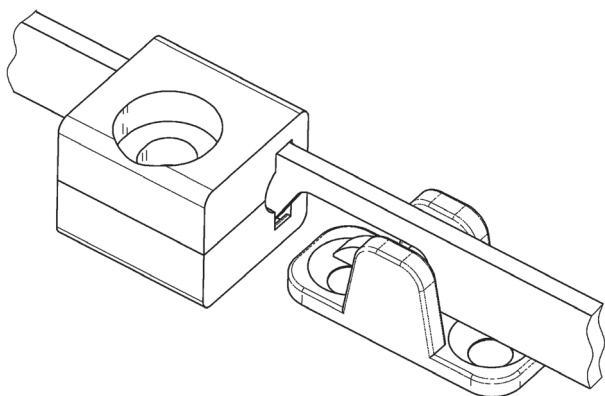

ACCESSORI PER MANIGLIE

ACCESSORIES FOR HANDLES • ZUBEHÖR FÜR GRIFFE • ACCESSOIRES POUR POIGNEES

155
166
175

INDICE

SEZIONE B3

COPPIA ASTE (QUOTE IN mm.) • RODS PAIR (DIMENSIONS IN mm.) • STANGENPAAR (MAßE IN mm.) • PAIRE DE TRINGLES (DIMENSIONS EN mm.)

	800 - 1200	1200 - 1600	1600 - 1900	1900 - 2200
H	800 - 1200	1200 - 1600	1600 - 1900	1900 - 2200
F	250	400	225	225
FF	-	-	650	800
G	350	500	325	325
GG	-	-	750	900
PART #	2900ZBCP	2901ZBCP	2902ZBCP	2903ZBCP

**PARTICOLARE DI AGGANCIAMENTO ASTE**RODS HOOKING VIEW
STANGENKUPPLUNG
DETAIL ACCROCHAGE TRINGLES**PIASTRA D'AGGANCIAMENTO IN LEGA DI ZINCO**HOOKING PLATE IN ZINC ALLOY
VERSCHLUSSHALTER AUS ZINKLEGIERUNG
PLAQUE D'ACCROCHAGE EN ZAMAK**PART #**
2260CP**GUIDA ASTE IN POLIAMMIDE CON VITE A SALDARE M6x16 E DADO**ROD GUIDE IN PA BLACK WITH WELD SCREW M6x16 AND NUT
STANGENFÜHRUNG AUS POLYAMID MIT SCHWEIBBARER SCHRAUBE M6x16 UND MUTTER
GUIDE-TRINGLE EN POLYAMIDE AVEC VIS À SOUDER M6x16 ET ECROU**PART #**
2764CP

DESCRIZIONE • DESCRIPTION • BESCHREIBUNG • DESCRIPTION

PART #

COPPIA GUIDA ASTE - ROD GUIDE PAIR - STANGENFÜHRUNGAPPAAR - GUIDE-TRINGLES: COUPLE

2764CP

COPPIA PIASTRE D'AGGANCIAMENTO - HOOKING PLATE PAIR - VERSCHLUSSHALTERPAAR - PLAQUES D'ACCROCHAGE: COUPLE