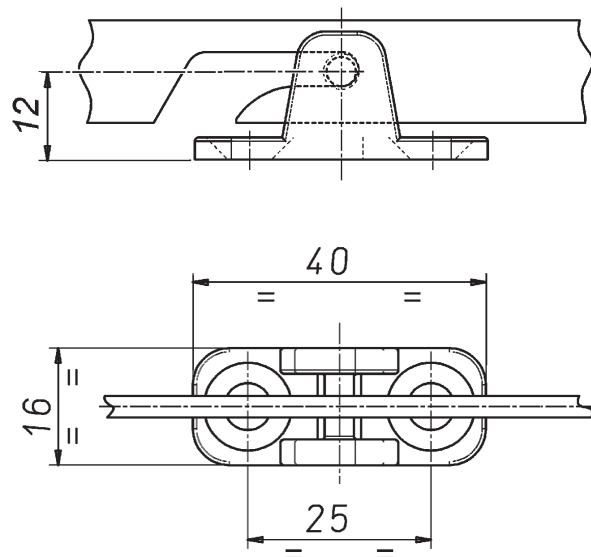

ACCESSORI PER MANIGLIE

ACCESSORIES FOR HANDLES • ZUBEHÖR FÜR GRIFFE • ACCESSOIRES POUR POIGNEES

155
166
175

INDICE

SEZIONE B3

COPPIA ASTE (QUOTE IN mm.) • RODS PAIR (DIMENSIONS IN mm.) • STANGENPAAR (MAßE IN mm.) • PAIRE DE TRINGLES (DIMENSIONS EN mm.)

	800 - 1200	1200 - 1600	1600 - 1900	1900 - 2200
H	800 - 1200	1200 - 1600	1600 - 1900	1900 - 2200
F	250	400	225	225
FF	-	-	650	800
G	350	500	325	325
GG	-	-	750	900
PART #	2900ZBCP	2901ZBCP	2902ZBCP	2903ZBCP

**PARTICOLARE DI AGGANCIAMENTO ASTE**RODS HOOKING VIEW
STANGENKUPPLUNG
DETAIL ACCROCHAGE TRINGLES**PIASTRA D'AGGANCIAMENTO IN LEGA DI ZINCO**HOOKING PLATE IN ZINC ALLOY
VERSCHLUSSHALTER AUS ZINKLEGIERUNG
PLAQUE D'ACCROCHAGE EN ZAMAK**PART #**
2260CP**GUIDA ASTE IN POLIAMMIDE CON VITE A SALDARE M6x16 E DADO**ROD GUIDE IN PA BLACK WITH WELD SCREW M6x16 AND NUT
STANGENFÜHRUNG AUS POLYAMID MIT SCHWEIBBARER SCHRAUBE M6x16 UND MUTTER
GUIDE-TRINGLE EN POLYAMIDE AVEC VIS À SOUDER M6x16 ET ECROU**PART #**
2764CP

DESCRIZIONE • DESCRIPTION • BESCHREIBUNG • DESCRIPTION

PART #

COPPIA GUIDA ASTE - ROD GUIDE PAIR - STANGENFÜHRUNGAPPAAR - GUIDE-TRINGLES: COUPLE

2764CP

COPPIA PIASTRE D'AGGANCIAMENTO - HOOKING PLATE PAIR - VERSCHLUSSHALTERPAAR - PLAQUES D'ACCROCHAGE: COUPLE