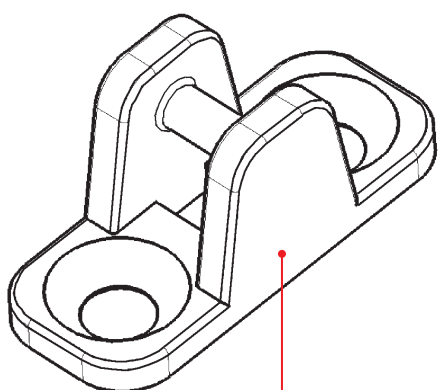

ACCESSORI PER MANIGLIE

ACCESSORIES FOR HANDLES • ZUBEHÖR FÜR GRIFFE • ACCESSOIRES POUR POIGNEES

155
166
175

INDICE

SEZIONE B3

COPPIA ASTE (QUOTE IN mm.) • RODS PAIR (DIMENSIONS IN mm.) • STANGENPAAR (MAßE IN mm.) • PAIRE DE TRINGLES (DIMENSIONS EN mm.)

	800 - 1200	1200 - 1600	1600 - 1900	1900 - 2200
H	800 - 1200	1200 - 1600	1600 - 1900	1900 - 2200
F	250	400	225	225
FF	-	-	650	800
G	350	500	325	325
GG	-	-	750	900
PART #	2900ZBCP	2901ZBCP	2902ZBCP	2903ZBCP

**PARTICOLARE DI AGGANCIAMENTO ASTE**RODS HOOKING VIEW
STANGENKUPPLUNG
DETAIL ACCROCHAGE TRINGLES**PIASTRA D'AGGANCIAMENTO IN LEGA DI ZINCO**HOOKING PLATE IN ZINC ALLOY
VERSCHLUSSHALTER AUS ZINKLEGIERUNG
PLAQUE D'ACCROCHAGE EN ZAMAK**PART #**
2260CP**GUIDA ASTE IN POLIAMMIDE CON VITE A SALDARE M6x16 E DADO**ROD GUIDE IN PA BLACK WITH WELD SCREW M6x16 AND NUT
STANGENFÜHRUNG AUS POLYAMID MIT SCHWEIBBARER SCHRAUBE M6x16 UND MUTTER
GUIDE-TRINGLE EN POLYAMIDE AVEC VIS À SOUDER M6x16 ET ECROU**PART #**
2764CP

DESCRIZIONE • DESCRIPTION • BESCHREIBUNG • DESCRIPTION

PART #

COPPIA GUIDA ASTE - ROD GUIDE PAIR - STANGENFÜHRUNGAPPAAR - GUIDE-TRINGLES: COUPLE

2764CP

COPPIA PIASTRE D'AGGANCIAMENTO - HOOKING PLATE PAIR - VERSCHLUSSHALTERPAAR - PLAQUES D'ACCROCHAGE: COUPLE