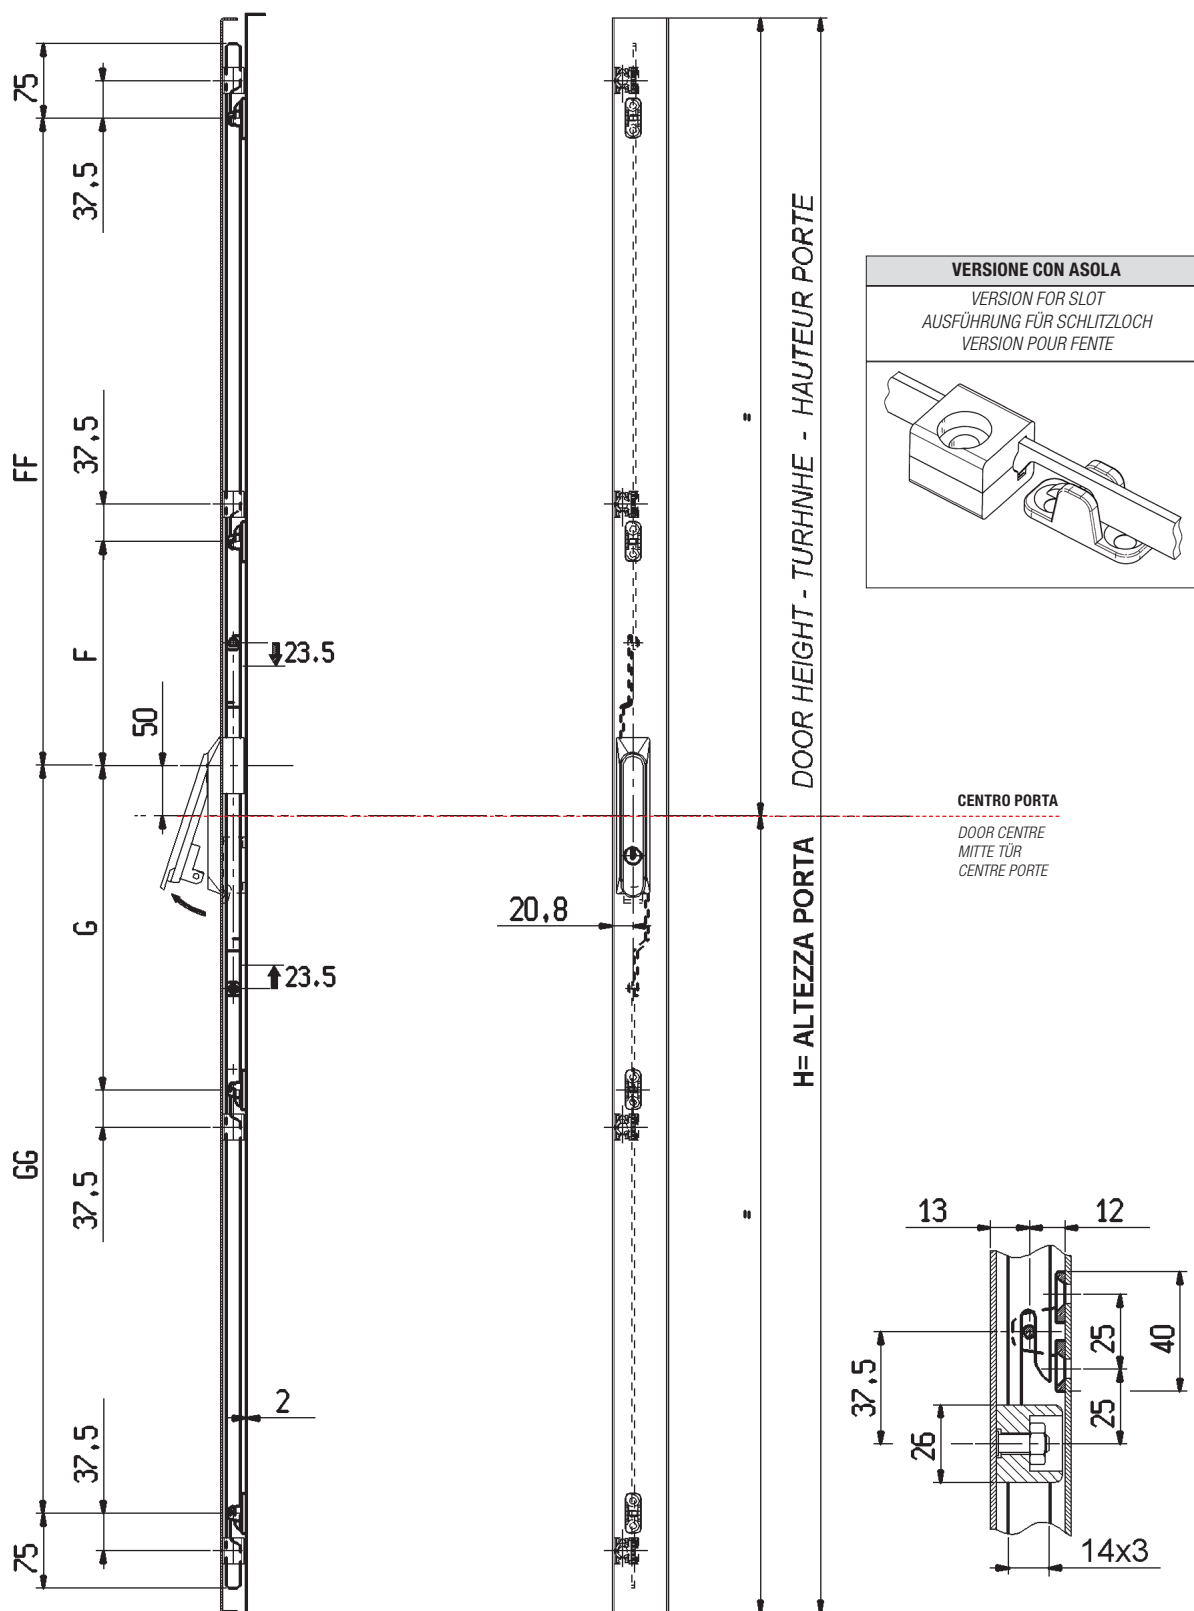

ACCESSORI PER MANIGLIE

ACCESSORIES FOR HANDLES • ZUBEHÖR FÜR GRIFFE • ACCESSOIRES POUR POIGNEES

155
166
175

INDICE

SEZIONE B3

COPPIA ASTE (QUOTE IN mm.) • RODS PAIR (DIMENSIONS IN mm.) • STANGENPAAR (MAßE IN mm.) • PAIRE DE TRINGLES (DIMENSIONS EN mm.)

	800 - 1200	1200 - 1600	1600 - 1900	1900 - 2200
H	800 - 1200	1200 - 1600	1600 - 1900	1900 - 2200
F	250	400	225	225
FF	-	-	650	800
G	350	500	325	325
GG	-	-	750	900
PART #	2900ZBCP	2901ZBCP	2902ZBCP	2903ZBCP

**PARTICOLARE DI AGGANCIAMENTO ASTE**RODS HOOKING VIEW
STANGENKUPPLUNG
DETAIL ACCROCHAGE TRINGLES**PIASTRA D'AGGANCIAMENTO IN LEGA DI ZINCO**HOOKING PLATE IN ZINC ALLOY
VERSCHLUSSHALTER AUS ZINKLEGIERUNG
PLAQUE D'ACCROCHAGE EN ZAMAK**PART #**
2260CP**GUIDA ASTE IN POLIAMMIDE CON VITE A SALDARE M6x16 E DADO**ROD GUIDE IN PA BLACK WITH WELD SCREW M6x16 AND NUT
STANGENFÜHRUNG AUS POLYAMID MIT SCHWEIBBARER SCHRAUBE M6x16 UND MUTTER
GUIDE-TRINGLE EN POLYAMIDE AVEC VIS À SOUDER M6x16 ET ECROU**PART #**
2764CP

DESCRIZIONE • DESCRIPTION • BESCHREIBUNG • DESCRIPTION

PART #

COPPIA GUIDA ASTE - ROD GUIDE PAIR - STANGENFÜHRUNGAPPAAR - GUIDE-TRINGLES: COUPLE

2764CP

COPPIA PIASTRE D'AGGANCIAMENTO - HOOKING PLATE PAIR - VERSCHLUSSHALTERPAAR - PLAQUES D'ACCROCHAGE: COUPLE