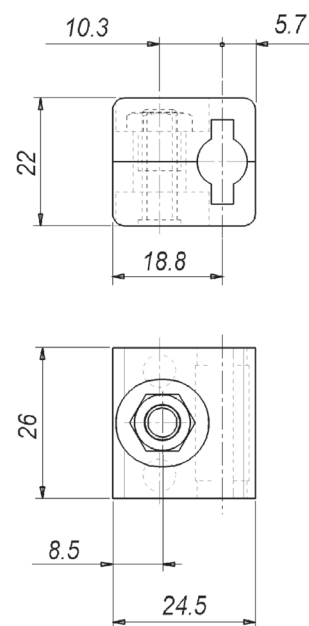

ACCESSORI PER MANIGLIE

ACCESSORIES FOR HANDLES • ZUBEHÖR FÜR GRIFFE • ACCESSOIRES POUR POIGNEES

155
166
175

INDICE

SEZIONE B3

COPPIA ASTE (QUOTE IN mm.) • RODS PAIR (DIMENSIONS IN mm.) • STANGENPAAR (MAßE IN mm.) • PAIRE DE TRINGLES (DIMENSIONS EN mm.)

	800 - 1200	1200 - 1600	1600 - 1900	1900 - 2200
H	800 - 1200	1200 - 1600	1600 - 1900	1900 - 2200
F	250	400	225	225
FF	-	-	650	800
G	350	500	325	325
GG	-	-	750	900
PART #	2900ZBCP	2901ZBCP	2902ZBCP	2903ZBCP

**PARTICOLARE DI AGGANCIAMENTO ASTE**RODS HOOKING VIEW
STANGENKUPPLUNG
DETAIL ACCROCHAGE TRINGLES**PIASTRA D'AGGANCIAMENTO IN LEGA DI ZINCO**HOOKING PLATE IN ZINC ALLOY
VERSCHLUSSHALTER AUS ZINKLEGIERUNG
PLAQUE D'ACCROCHAGE EN ZAMAK**PART #**
2260CP**GUIDA ASTE IN POLIAMMIDE CON VITE A SALDARE M6x16 E DADO**ROD GUIDE IN PA BLACK WITH WELD SCREW M6x16 AND NUT
STANGENFÜHRUNG AUS POLYAMID MIT SCHWEIBBARER SCHRAUBE M6x16 UND MUTTER
GUIDE-TRINGLE EN POLYAMIDE AVEC VIS À SOUDER M6x16 ET ECROU**PART #**
2764CP

DESCRIZIONE • DESCRIPTION • BESCHREIBUNG • DESCRIPTION

PART #

COPPIA GUIDA ASTE - ROD GUIDE PAIR - STANGENFÜHRUNGAPPAAR - GUIDE-TRINGLES: COUPLE

2764CP

COPPIA PIASTRE D'AGGANCIAMENTO - HOOKING PLATE PAIR - VERSCHLUSSHALTERPAAR - PLAQUES D'ACCROCHAGE: COUPLE