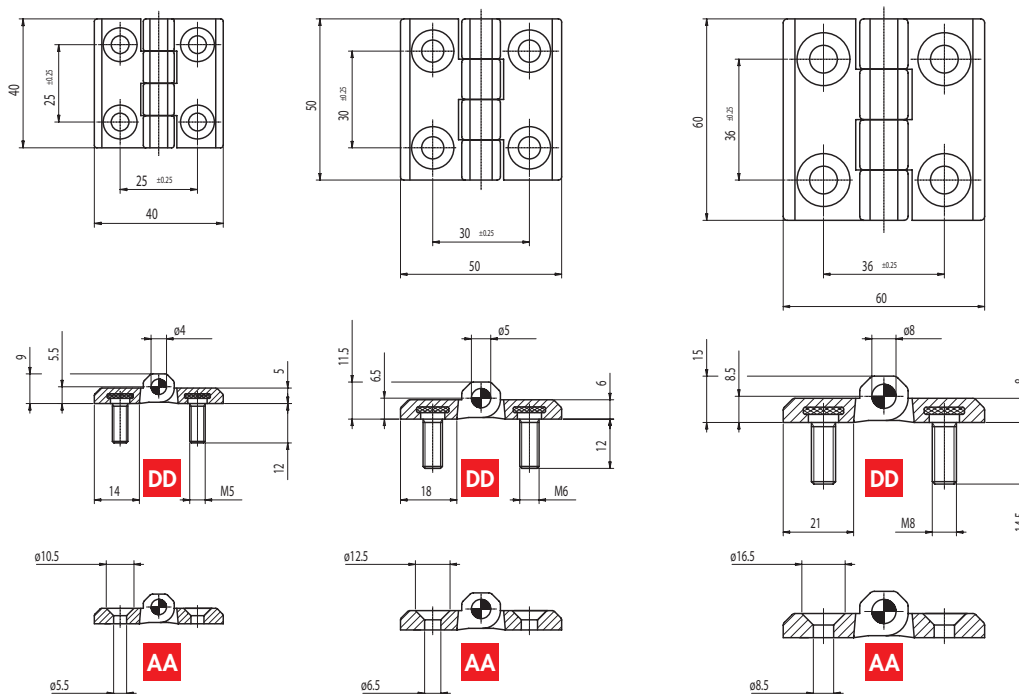

AISI 303 stainless steel rotation pin. Rotation angle: max 270°. Packing: 30 pcs.

Scharnier aus speziellem glasfaserverstärktem Technopolymer (auf Polyamidbasis) in schwarz mit matter Oberfläche. Resistent gegen Lösungsmittel, Öle, Fette und andere Chemikalien. Gelenkstift aus Edelstahl AISI 303.

Drehwinkel: max 270°. Verpackung: 30 Stk.

Charnière en technopolymère spécial (à base polyamidique) renforcé avec fibre de verre, peinture noire mate. Résistante aux solvants, huiles, graisses et d'autres agents chimiques. Goupille en acier inox AISI 303.

Angle de rotation: max 270°. Conditionnement: 30 pcs.

DIMENSIONI E TIPI DI FISSAGGIO • DIMENSIONS AND FIXING • AMBESSUNGEN UND BEFESTIGUNGEN • DIMENSIONS ET FIXAGES

INFORMAZIONI PER ORDINARE • INFORMATION TO ORDER • BESTELLINFORMATIONEN • INFORMATIONS POUR COMMANDER

TIPO - TYPE - TYP - TYPE

CM CERNIERA - HINGE - SCHARNIER - CHARNIERE

DIMENSIONI mm - DIMENSIONS mm - AMBESSUNGEN mm - DIMENSIONS mm.

01	40 x 40
02	50 x 50
03	60 x 60

TIPO FISSAGGIO - FIXING - BEFESTIGUNG - FIXAGE