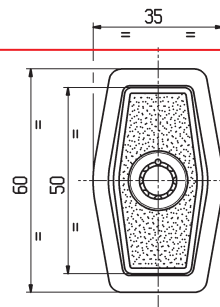

LEVA DA ORDINARE

SEPARATAMENTE
(VEDI PAG. A4-60)

CAM HAS TO BE ORDERED
SEPARATELY (SEE PAGE A4-60)
DIE ZUNGE MUSS SEPARAT
BESTELLT WERDEN
(SIEHE SEITE A4-60)
COMMANDER SÉPARÉMENT
(VOIR PAGE A4-60)