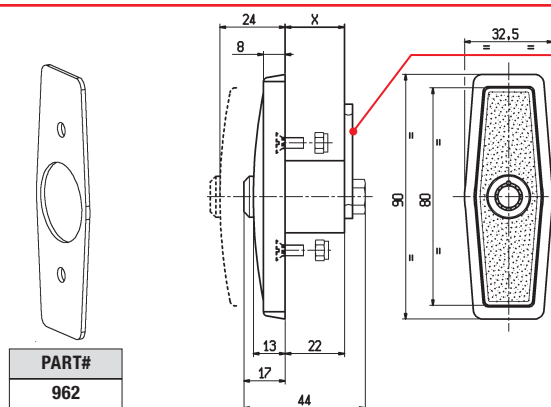

P2GP - 000

INSERIRE CODICE LEVA (PAG. A4-60) - INSERT CAM CODE (PAGE A4-60) - ZUNGE EINFÜGEN (SEITE A4-60) - INSÉRER RÉF. CAME (VOIR PAGE A4-60)

DIMENSIONI FORO DI FISSAGGIO
CUT-OUT - EINBAUÖFFNUNG - PERÇAGE