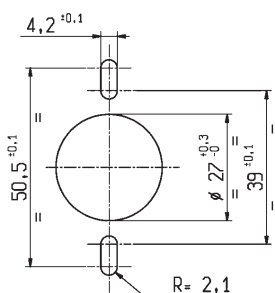

EINZELSCHLIESSUNG (SCHLÜSSEL NICHT EINGESCHLOSSEN) - UNE SEULE COMBINAISON (CLÉS PAS COMPRISES)

KD 250.000 COMBINAZIONI - 250.000 COMBINATIONS - 250.000 SCHLIESSUNGEN - 250.000 COMBINAISONS

P2P - 000

INSERIRE CODICE LEVA (PAG. A4-60) - INSERT CAM CODE (PAGE A4-60) - ZUNGE EINFÜGEN (SEITE A4-60) - INSÉRER RÉF. CAME (VOIR PAGE A4-60)