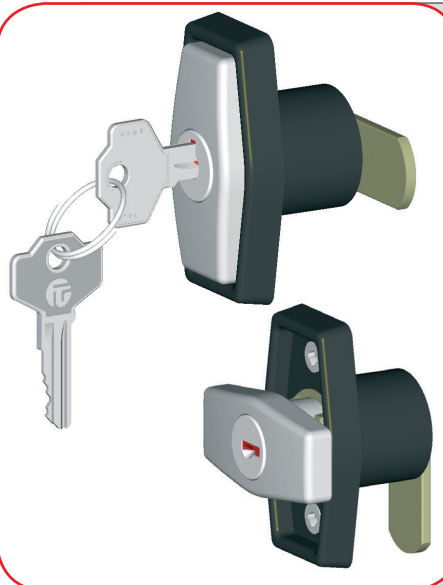

MANIGLIA A PULSANTE POP OUT HANDLE • GRIFF • POIGNÉE A POUSSOIR

P5P

Maniglia a pulsante con impugnatura in lega di zinco cromata, a scatto e rotazione 90° destra. Base in nylon nero autoestinguente, guarnizione in gomma autoestinguente 1,5 mm per protezione a polvere ed agli spruzzi d'acqua. Serratura a lamelle 400 combinazioni. Chiavi in ottone nichelate e numerate. Rotore numerato con cappuccio in acciaio Inox e copritoppa. Leva Serie 4B-4BP da ordinare separatamente. Fornita di viti e dadi di fissaggio in Inox. Accessori a pag. A3-430. Confezione: scatola di cartone da 25 pz.

Pop-out handle with handle in chromium-plated zinc die-casting alloy. Key rotation 90° right hand. Base in black polyamide self-extinguishing, sealing in self-extinguishing rubber thickness 1,5 mm against dust and streams of water. Tumbler lock with 400 combinations. Numbered nickel-plated brass keys. Numbered cylinder with cap in stainless steel and dustcover. Cam Series 4B-4BP to be ordered separately. Supplied with fixing screws and nut in stainless steel. Accessories on request: see page A3-430. Packing: 25 pcs. in cartoons.

Griff mit Handgriff aus verchromter Zinklegierung, mit Knopfauslösung und Schlüsseldrehung 90° rechts. Basis schwer entflammbar aus schwarzem Polyamid. Schwer entflammbare Dichtung aus Gummi Dicke 1,5 mm mit Staub- und Strahlwassergeschütz. Schloss mit Plättchen mit 400 Schliessungen. Nummerierte Schlüssel aus vernickeltem Messing. Nummerierte Zylinder mit Kappe aus Edelstahl und Schutzkappe. Zunge Serie 4B-4BP separat bestellen. Ausgestattet mit Schrauben und Befestigungsmutter aus Edelstahl. Zubehör: Siehe Seite A3-430. Verpackung: Karton von 25 Sik.

Poignée à poussoir en zamak chromé. Poignée à déclic et rotation 90° droite. Base en nylon noir autoéteignant, joint en caoutchouc autoéteignant épaisseur 1,5 mm pour protection à l'eau et à la poussière. Serrure à paillettes avec 400 combinaisons. Clés en laiton nickelé numérotées. Barillet numéroté avec capuchon en acier inox et obturateur anti-poussière. Came Série 4B-4BP à commander séparément. Livrée avec vis et écrous de fixation en acier inox. Accessoires: voir page A3-430. Conditionnement: 25 pièces, boîte carton.

INFORMAZIONI PER ORDINARE • INFORMATION TO ORDER • BESTELLINFORMATIONEN • INFORMATIONS POUR COMMANDER

Legenda • Legend • Legende • Legende

A richiesta - On demand - Nach Anfrage - Sur demande

Non disponibile - Not available - Nicht verfügbar - Non disponible

TIPO - TYPE - TYP - TYPE

P5P MANIGLIA A PULSANTE - POP OUT HANDLE - GRIFF - POIGNEE

CIFRATURA - KEY CODE - SCHLIESSUNG - COMBINAISON

KA CODICE UNICO - KEY ALIKE - EINZELSCHLIESSUNG - UNE SEULE COMBINAISON

KD 400 COMB. SENZA CHIAVE UNIV. - 400 COMB. WITHOUT MASTERKEY - 400 SCHLIESSUNGEN OHNE MASTERKEY - 400 COMBINAISONS SANS MASTERKEY

M55 161 COMB. SOTTO CHIAVE UNIV. M55 - 161 COMB. UNDER MASTERKEY M55 - 161 SCHLIESSUNGEN MIT MASTERKEY M55 - 161 COMBINAISONS AVEC MASTERKEY M55