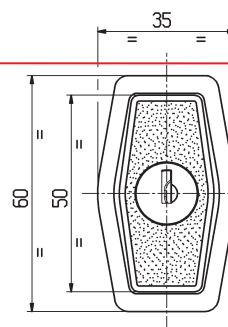

LEVA DA ORDINARE SEPARATAMENTE (VEDI PAG. A4-60)

CAM HAS TO BE ORDERED SEPARATELY (SEE PAGE A4-60) DIE ZUNGE MUSS SEPARAT BESTELLT WERDEN (SIEHE SEITE A4-60) COMMANDER SÉPARÉMENT (VOIR PAGE A4-60)