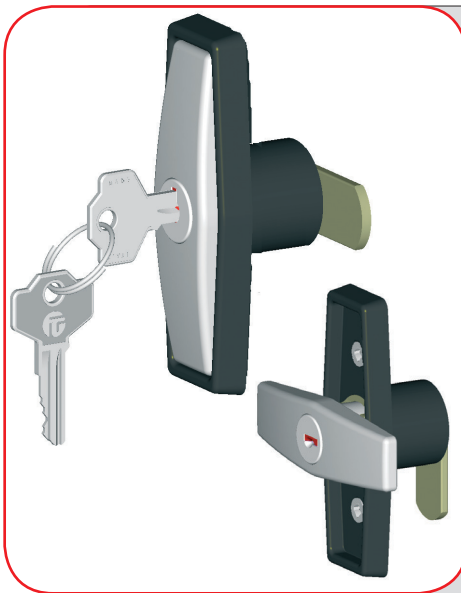

MANIGLIA A PULSANTE POP OUT HANDLE • GRIFF • POIGNÉE A POUSSOIR

P5GP

INDICE

SEZIONE A3

Maniglia a pulsante con impugnatura in lega di zinco cromata, a scatto e rotazione 90° destra. Base in nylon nero autoestinguente, guarnizione in gomma autoestinguente 1,5 mm per protezione a polvere ed agli spruzzi d'acqua. Serratura a lamelle 400 combinazioni. Chiavi in ottone nichelate e numerate. Rotore numerato con cappuccio in acciaio Inox e copritoppa. Leva Serie 4B-4BP da ordinare separatamente. Fornita di viti e dadi di fissaggio in Inox. Accessori a pag. A3-430. Confezione: scatola di cartone da 25 pz.

Pop-out handle with handle in chromium-plated zinc die-casting alloy. Key rotation 90° right hand. Base in black polyamide self-extinguishing, sealing in self-extinguishing rubber thickness 1,5 mm against dust and streams of water. Tumbler lock with 400 combinations. Numbered nickel-plated brass keys. Numbered cylinder with cap in stainless steel and dustcover. Cam Series 4B-4BP to be ordered separately. Supplied with fixing screws and nut in stainless steel. Accessories on request: see page A3-430. Packing: 25 pcs. in cartoons.

Griff mit Handgriff aus verchromter Zinklegierung, mit Knopfauslösung und Schlüsseldrehung 90° rechts. Basis schwer entflammbar aus schwarzem Polyamid. Schwer entflammbare Dichtung aus Gummi Dicke 1,5 mm. Staub- und Strahlwasserschutz. Schloss mit Plättchen mit 400 Schliessungen. Nummerierte Schlüssel aus vernickeltem Messing. Nummerierte Zylinder mit Kappe aus Edelstahl und Schutzkappe. Zunge Serie 4B-4BP separat bestellen. Ausgestattet mit Schrauben und Befestigungsmutter aus Edelstahl. Zubehör: Siehe Seite A3-430. Verpackung: Karton von 25 Stk.

Poignée à poussoir en zamak chromé à dé clic et rotation 90° droite. Base en nylon noir autoéteignant, joint en caoutchouc autoéteignant épaisseur 1,5 mm pour protection à l'eau et à la poussière. Serrure à paillettes avec 400 combinaisons. Clés en laiton nickelé numérotées. Barillet numéroté avec capuchon en acier inox et obturateur anti-poussière. Came Série 4B-4BP à commander séparément. Livrée avec vis et écrous de fixation en acier inox. Accessoires: voir page A3-430. Conditionnement: 25 pièces, boîte carton.

INFORMAZIONI PER ORDINARE • INFORMATION TO ORDER • BESTELLINFORMATIONEN • INFORMATIONS POUR COMMANDER

Legenda • Legend • Legende • Legende

A richiesta - On demand - Nach Anfrage - Sur demande

Non disponibile - Not available - Nicht verfügbar - Non disponible

TIPO - TYPE - TYP - TYPE

P5GP MANIGLIA A PULSANTE - POP OUT HANDLE - GRIFF - POIGNEE

CIFRATURA - KEY CODE - SCHLISSUNG - COMBINAISON

KA CODICE UNICO - KEY ALIKE - EINZELSCHLISSUNG - UNE SEULE COMBINAISON

KD 400 COMB. SENZA CHIAVE UNIV. - 400 COMB. WITHOUT MASTERKEY - 400 SCHLISSUNGEN OHNE MASTERKEY - 400 COMBINAISONS SANS MASTERKEY

M55 161 COMB. SOTTO CHIAVE UNIV. M55 - 161 COMB. UNDER MASTERKEY M55 - 161 SCHLISSUNGEN MIT MASTERKEY M55 - 161 COMBINAISONS AVEC MASTERKEY M55