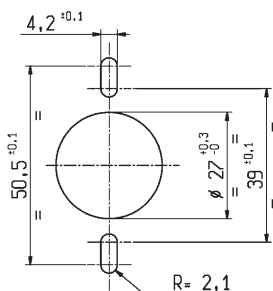

DIMENSIONI FORO DI FISSAGGIO
CUT-OUT - EINBAUÖFFNUNG - PERÇAGE