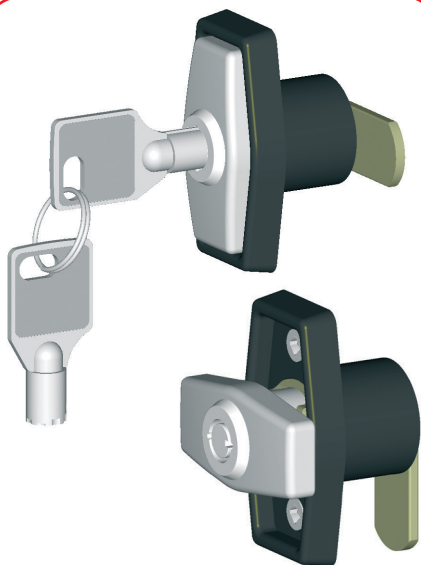

MANIGLIA A PULSANTE

POP OUT HANDLE • GRIFF • POIGNÉE A POUSSOIR

P2P

Maniglia a pulsante con impugnatura in lega di zinco cromata bianca, a scatto e rotazione 90° destra. Base in nylon nero autoestinguente, guarnizione in gomma autoestinguente 1,5 mm per protezione a polvere ed agli spruzzi d'acqua. Serratura a pistoncini radiali da 250.000 combinazioni. Chiavi in acciaio nichelato. Cilindro con perno centrale antitrapano. Leva Serie 4B-4BP da ordinare separatamente. Fornita di viti e dadi di fissaggio in Inox. Accessori a pag. A3-430. Confezione: scatola di cartone da 25 pz.

Pop-out handle with handle in bright chromium-plated zinc die-casting alloy. Key rotation 90° right hand. Base in black polyamide self-extinguishing, sealing in self-extinguishing rubber thickness 1,5 mm against dust and streams of water. Radial pin tumbler lock with 250.000 comb. Nickel-plated steel keys. Cylinder with drill-proof central plug. Cam Series 4B-4BP to be ordered separately. Supplied with fixing screws and nuts in stainless steel. Accessories: see page A3-430. Packing: 25 pcs. in cartoons.

Griff mit Handgriff aus weisser verchromter Zinklegierung, mit Knopfauflösung und Schlüsseldrehung 90° rechts. Basis schwer entflammbar aus schwarzem Polyamid. Schwer entflammbare Dichtung aus Gummi Dicke 1,5 mm mit Staub- und Wasserstrahlschutz. Schloss mit Profilzylinder mit runden Schlüssel mit 250.000 Schliessungen. Schlüssel aus vernickeltem Stahl. Zylinder mit ausbohrfestem Kern. Zunge Serie 4B-4BP separat bestellen. Ausgestattet mit Schrauben und Befestigungsmutter aus Edelstahl. Zubehör: Siehe A3-430. Verpackung: Karton von 25 Stk.