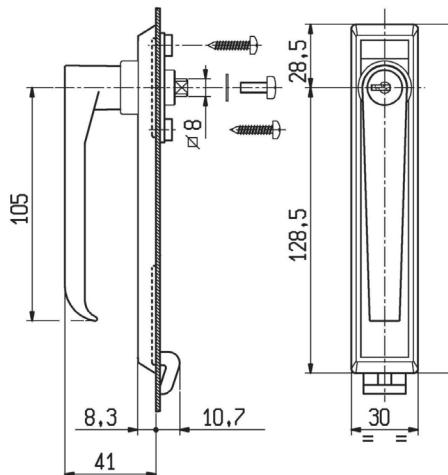

INFORMAZIONI PER ORDINARE • INFORMATION TO ORDER • BESTELLINFORMATIONEN • INFORMATIONS POUR COMMANDER

Legenda • Legend • Legende • Legende

Consigliato - Recommended - Geraten - Recommandé

A richiesta - On demand - Nach Anfrage - Sur demande

Non disponibile - Not available - Nicht verfügbar - Non disponible

TIPO - TYPE - TYP - TYPE

MN PIASTRA PER ARMADI CON MANIGLIA M5L
PLATE FOR CUPBOARDS WITH HANDLE M5L - ABDECKUNG FÜR SCHRÄNKE MIT GRIFF M5L - PLAQUE POUR ARMOIRES AVEC POIGNEE M5L

MATERIALE - MATERIAL - MATERIAL - MATÉRIEL

01 POLIAMMIDE NERA - BLACK POLYAMIDE - POLYAMID SCHWARZ - POLYAMIDE NOIR

ROTAZIONE MANIGLIA / USCITA CHIAVE - HANDLE ROTATION / KEY EXIT - GRIFFSCHLÜSSELDREHUNG / SCHLÜSSELAUSZIEHUNG - ROTATION POIGNÉE / SORTIE DE LA CLÉ

1 90° DESTRA / 2 USCITE - 90° RIGHT HAND / 2 EXITS - 90° RECHTS / 2 ABZUGSTELLUNGEN - 90° DROITE / 2 SORTIES

2 90° SINISTRA / 2 USCITE - 90° LEFT HAND / 2 EXITS - 90° LINKS / 2 ABZUGSTELLUNGEN - 90° GAUCHE / 2 SORTIES

CIFRATURA SERRATURA - KEY CODE - SCHLISSUNG - COMBINAISONS

KD CODICI MISTI KD (400 COMBINAZIONI)

KEY-MIXED (400 COMBINATIONS) - VERSCHIEDENE SCHLISSUNGEN (400) - KD (400 COMBINAISON MÉLANGÉES)

KA CODICE UNICO KA9233 - KEY-ALIKE 9233 - GLEICHE SCHLISSUNG 9233 - KA9233 (MÊME COMBINAISON)

MN 01 - 000