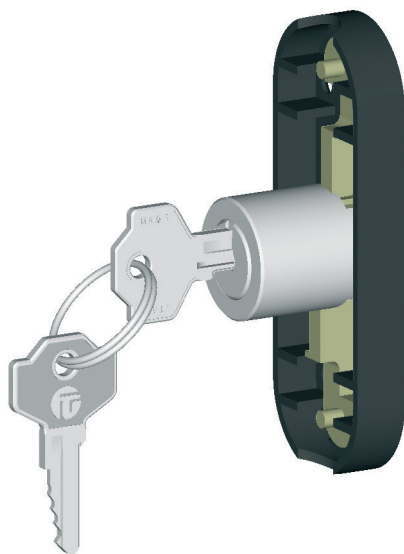

SERRATURA PER ARMADI A CARIGLIONE

LOCK WITH GEAR BOX FOR LOCKERS • SCHLOSS MIT STANGENSCHLOSS • ESPAGNOLETTE POUR ARMOIRES EN METAL

SD

Serratura per armadi a cariglione con 400 combinazioni. Chiavi nichelate numerate. Rotore e statore in lega di zinco cromati. Scatola in Nylon nero. Giro chiave 180° a due uscite. Bocchetta cromata in dotazione. Accessori a richiesta a pag. A3-410. Confezione: scatola di cartone da 50 pz.

Lock with gear box for lockers with 400 combinations. Numbered nickel-plated keys. Cylinder and housing in chromium-plated zinc die-casting alloy. Box in black polyamide. Key rotation 180° 2 exits. Rosette in chromium-plated brass provided. Accessories on request see page A3-410. Packing: 50 pcs. in cartoons.

Schloss mit Stangenschloss für Metallschränke mit 400 Schliessungen. Nummerierte vernickelte Schlüssel. Zylinder und Gehäuse aus verchromter Zinklegierung. Box aus schwarzem Polyamid. Schlüsseldrehung 180° mit 2 Abzugstellungen. Verchromte Rosette einschliesslich. Zubehör nach Anfrage: Siehe Seite A3-410. Verpackung: Karton von 50 Stk.

Serrure pour armoires avec 400 combinaisons. Clés nickelées, numérotées. Barillet et corps en zamak chromé. Boîte en Nylon noir. Rotation clé 180° 2 sorties. Rosette chromée standard. Accessoires sur demande: voir page A3-410. Conditionnement: 50 pièces, boîte carton.