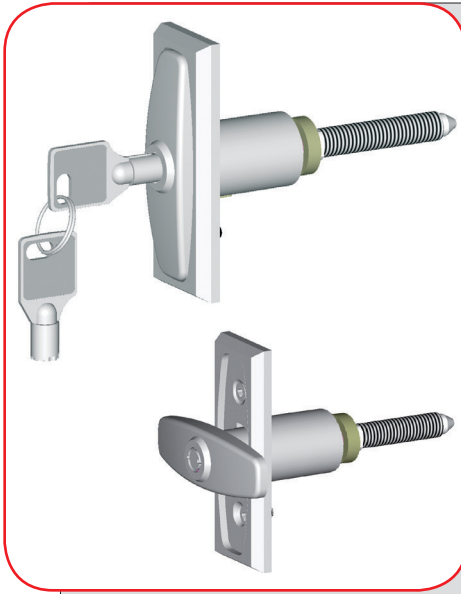

Griff aus verchromter Zinklegierung. Handgriff mit Knopfauslösung und Schlüsseldrehung 90° rechts. Schloss mit Plättchen mit 400 Schliessungen. Nummerierte Schlüssel aus vernickeltem Messing. Nummerierte Zylinder mit Kappe aus Edelstahl und Schutzkappe. Zunge Serie 4B-4BP separat bestellen. Ausgestattet mit Schrauben und Befestigungsmutter aus Edelstahl. Zubehör: Siehe Seite A3-430. Verpackung: Karton von 25 Stk.

M59 130 COMB. SOTTO CHIAVE UNIV. M59 - 130 COMB. UNDER MASTERKEY M59 - 130 SCHLIESSUNGEN MIT MASTERKEY M59 - 130 COMBINAISONS AVEC MASTERKEY M59

M5PR

000

DIMENSIONI FORO DI FISSAGGIO
CUT-OUT - EINBAUÖFFNUNG - PERÇAGE

MANIGLIA A PULSANTE CON PERNO

POP OUT HANDLE WITH EXTENSION • GRIFF MIT VERLÄNGERUNG • POIGNÉE A POUSSOIR AVEC RALLONGE

M2PR

INDICE

SEZIONE A3

Maniglia a pulsante in lega di zinco cromata. Impugnatura a scatto e rotazione 360° in posizione aperta. Serratura a pistoncini radiali da 250.000 combinazioni. Chiavi in acciaio nichelato. Cilindro con perno centrale antitrapano. Fornita di viti e dadi di fissaggio in Inox. Prolunga in acciaio zincato filettata M10 o M12. Accessori a pag A3-420. Confezione: scatola di cartone da 25 pz.

Pop-out handle in chromium-plated zinc die-casting alloy. Key rotation 360° in open position. Radial pin tumbler lock with 250.000 combinations. Nickel-plated steel keys. Cylinder with drill-proof central core. Supplied with fixing screws and nuts in stainless steel. Extension in galvanized steel threaded M10 or M12. Accessories to be ordered separately: see page A3-420. Packing: 25 pcs in cartoons.