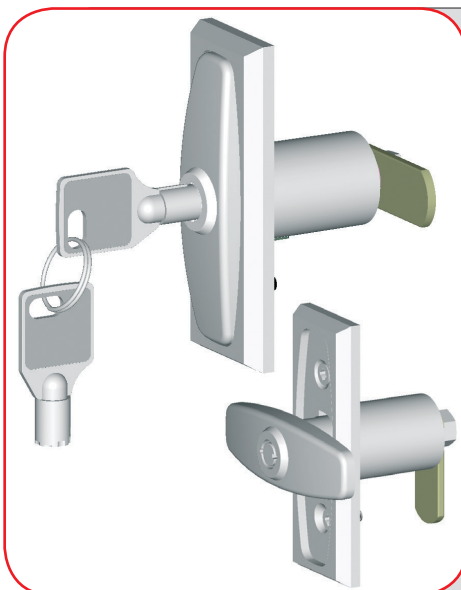

LEVA DA ORDINARE SEPARATAMENTE (VEDI PAG. A4-60)

CAM HAS TO BE ORDERED SEPARATELY (SEE PAGE A4-60)
DIE ZUNGE MUSS SEPARAT BESTELLT WERDEN (SIEHE SEITE A4-60)
COMMANDER SÉPARÉMENT (VOIR PAGE A4-60)

MANIGLIA A PULSANTE

POP OUT HANDLE • GRIFF • POIGNÉE A POUSSOIR

M2P

INDICE

SEZIONE A3

Maniglia a pulsante in lega di zinco cromata. Impugnatura a scatto e rotazione 90° destra. Serratura a pistoncini radiali da 250.000 combinazioni. Chiavi in acciaio nichelato. Cilindro con perno centrale antitrapano. Leva Serie 4B-4BP da ordinare separatamente. Fornita di viti e dadi di fissaggio in Inox. Accessori a pag. A3-430. Confezione: scatola di cartone da 25 pz.

Pop out handle in chromium-plated zinc die-casting alloy. Key rotation 90° right hand. Radial pin tumbler lock with 250.000 combinations. Nickel-plated steel keys. Cylinder with drill-proof central plug. Cam Series 4B-4BP to be ordered separately. Supplied with fixing screws and nuts in stainless steel. Accessories on request: see page A3-430. Packing: 25 pcs. in cartoons.

Griff aus verchromter Zinklegierung. Handgriff mit Knopfauslösung und Schlüsseldrehung 90° rechts. Schloss mit Profilzylinder mit runden Schlüsseln mit 250.000 Schliessungen. Schlüssel aus vernickeltem Stahl. Zylinder mit ausbohrfestem Kern. Zunge Serie 4B-4BP separat bestellen. Ausgestattet mit Schrauben und Befestigungsmutter aus Edelstahl. Zubehör: Siehe Seite A3-430. Verpackung: Karton von 25 Stk.