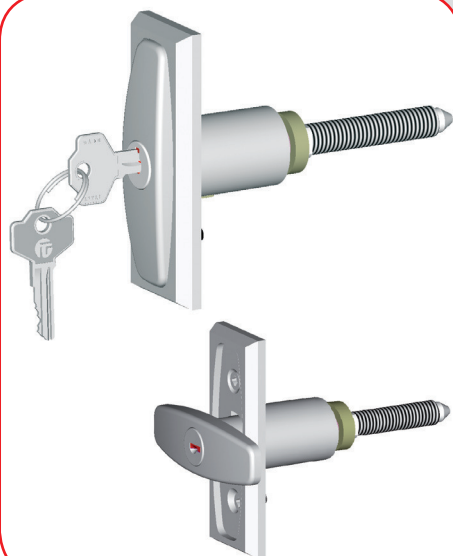

Griff aus verchromter Zinklegierung. Handgriff mit Knopfauslösung und Schlüsseldrehung 90° rechts. Schloss mit Plättchen mit 400 Schliessungen. Nummerierte Schlüssel aus vernickeltem Messing. Nummerierte Zylinder mit Kappe aus Edelstahl und Schutzkappe. Zunge Serie 4B-4BP separat bestellen. Ausgestattet mit Schrauben und Befestigungsmutter aus Edelstahl. Zubehör: Siehe Seite A3-430. Verpackung: Karton von 25 Stk.

MANIGLIA A PULSANTE CON PERNO

POP OUT HANDLE WITH EXTENSION • GRIFF MIT VERLÄNGERUNG • POIGNÉE A POUSSOIR AVEC RALLONGE

M5PR

Maniglia a pulsante in lega di zinco cromata. Impugnatura a scatto e rotazione 360° in posizione aperta. Serratura a lamelle 400 combinazioni. Chiavi nichelate numerate. Rotore numerato con cappuccio in acciaio Inox con copritoppa. Fornita di viti e dadi di fissaggio in Inox. Prolunga in acciaio zincato filettata M10 o M12. Accessori a pag A3-420. Confezione: scatola di cartone da 25 pz.

Pop out handle in chromium-plated zinc die-casting alloy. Key rotation 360° in open position. Tumbler lock with 400 combinations. Numbered nickel-plated keys. Numbered cylinder with cap in stainless steel with dustcover. Supplied with fixing screws and nut in stainless steel. Threaded extension M10 or M12 in galvanized steel. Accessories on request: page A3-420. Packing: 25 pcs. in cartoons.

Griff aus verchromter Zinklegierung. Versenker Griff spring durch das eentriegein nach vorne. In offenem Zustand, Drehung des Griffs um 360°. Schloss mit Plättchen mit 400 Schliessungen. Nummerierter Schlüssel aus vernickeltem Messing. Nummerierter Zylinder mit Kappe aus Edelstahl. Zylinderschlitz mit Staubkappe. Schrauben mit Muttern aus Edelstahl zur Befestigung werden mitgeliefert. Verlängerung aus verinkkeltem Stahl mit Gewinde M10 bzw. M12. Zubehör siehe Seite A3-420. Verpackungseinheit: Karton mit 25 Stck.