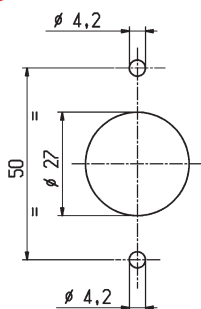

EINZELSCHLISSUNG (SCHLÜSSEL NICHT EINGESCHLOSSEN) - UNE SEULE COMBINAISON (CLÉS PAS COMPRIS)

KD 250.000 COMBINAZIONI - 250.000 COMBINATIONS - 250.000 SCHLISSUNGEN - 250.000 COMBINAISONS

M2P - 000

INSERIRE CODICE LEVA (PAG. A4-60) - INSERT CAM CODE (PAGE A4-60) - ZUNGE EINFÜGEN (SEITE A4-60) - INSÉRER RÉF. CAME (VOIR PAGE A4-60)