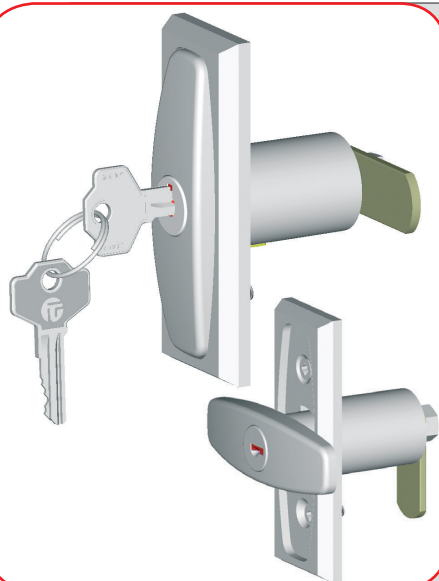

MANIGLIA A PULSANTE

POP OUT HANDLE • GRIFF • POIGNÉE A POUSSOIR

M5P

Maniglia a pulsante in lega di zinco cromata. Impugnatura a scatto e rotazione 90° destra. Serratura a lamelle 400 combinazioni. Chiavi in ottone nichelate e numerate. Rotore numerato con cappuccio in acciaio Inox e copritoppa. Leva Serie 4B-4BP da ordinare separatamente. Fornita di viti e dadi di fissaggio in Inox. Accessori a pag. A3-430. Confezione: scatola di cartone da 25 pz.

Pop out handle in chromium-plated zinc die-casting alloy. Key rotation 90° right hand. Tumbler lock with 400 combinations. Numbered nickel-plated brass keys. Numbered cylinder with cap in stainless steel and dustcover. Cam series 4B-4BP to be ordered separately. Supplied with fixing screws and nuts in stainless steel. Accessories on request: see page A3-430. Packing: 25 pcs. in cartoons.

Griff aus verchromter Zinklegierung. Handgriff mit Knopfauslösung und Schlüsseldrehung 90° rechts. Schloss mit Plättchen mit 400 Schliessungen. Nummerierte Schlüssel aus vernickeltem Messing. Nummerierte Zylinder mit Kappe aus Edelstahl und Schutzkappe. Zunge Serie 4B-4BP separat bestellen. Ausgestattet mit Schrauben und Befestigungsmutter aus Edelstahl. Zubehör: Siehe Seite A3-430. Verpackung: Karton von 25 Stk.

Poignée à poussoir en zamak chromé. Poignée à dé clic et rotation 90° droite. Serrure à paillettes avec 400 combinaisons. Clés en laiton nickelé numérotées. Barillet numéroté avec capuchon en acier inox et obturateur antipoussière. Came Série 4B-4BP à commander séparément. Livrée avec vis et écrous de fixation en acier inox. Accessoires: voir page A3-430. Conditionnement: 25 pièces, boîte carton.