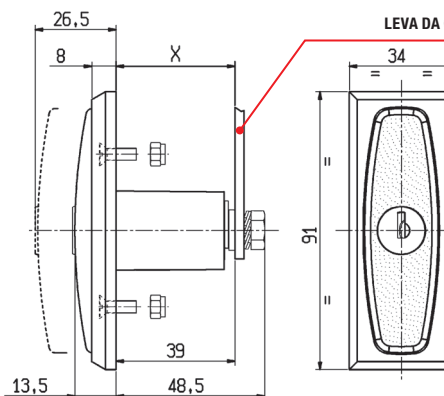

M5P - 000

INSERIRE CODICE LEVA (PAG. A4-60) - INSERT CAM CODE (PAGE A4-60) - ZUNGE EINFÜGEN (SEITE A4-60) - INSÉRER RÉF. CAME (VOIR PAGE A4-60)

DIMENSIONI FORO DI FISSAGGIO
CUT-OUT - EINBAUÖFFNUNG - PERÇAGE