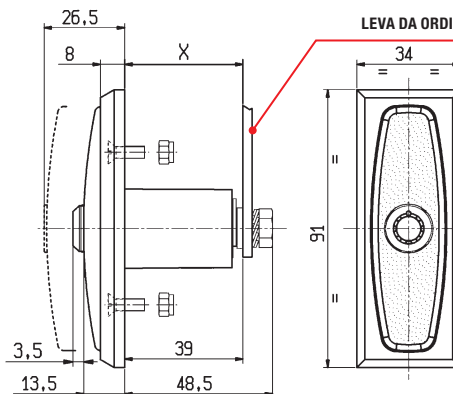

LEVA DA ORDINARE SEPARATAMENTE (VEDI PAG. A4-60)

CAM HAS TO BE ORDERED SEPARATELY (SEE PAGE A4-60)
DIE ZUNGE MUSS SEPARAT BESTELLT WERDEN (SIEHE SEITE A4-60)
COMMANDER SÉPARÉMENT (VOIR PAGE A4-60)