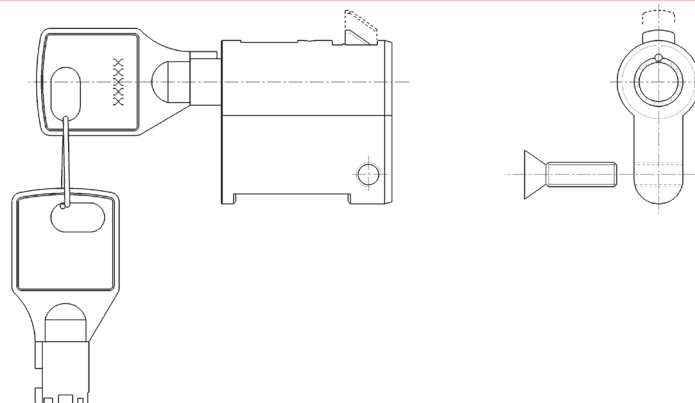

CILINDRO PROFILO CON CHIAVI TUBOLARI • PROFILE CYLINDER WITH ROUND KEYS • PROFILZYLINDER MIT RUNDEN SCHLÜSSELN • CYLINDRE PROFIL AVEC CLÉS RONDES

PART #

CODICI MISTI KD (250.000 COMB.) - KEY-MIXED (250.000 COMB.) - VERSCHIEDENE SCHLIESSUNGEN (250.000) - KD (250.000 COMBINAISONS)

12242000

CODICE UNICO KA1513120 - KEY-ALIKE KA1513120 - GLEICHE SCHLIESSUNG KA1513120 - KA1513120 (MÊME COMBINAISON)

12242001