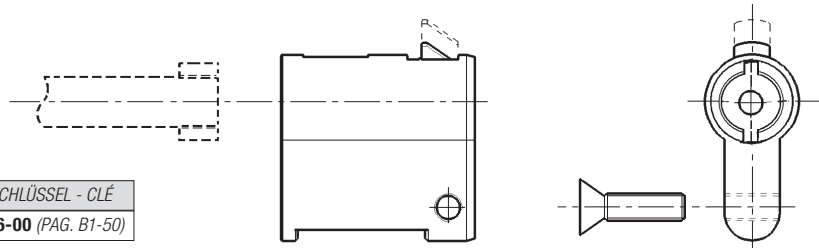

ACCESSORI PER MANIGLIE

ACCESSORIES FOR HANDLES • ZUBEHÖR FÜR GRIFFE • ACCESSOIRES POUR POIGNEES

165

CHIAVE - KEY - SCHLÜSSEL - CLÉ
NC106-00 / NC206-00 (PAG. B1-50)

CILINDRO PROFILO CON INSERTO • PROFILE CYLINDER WITH INSERT • PROFILZYLINDER MIT EINSATZ • CYLINDRE PROFIL AVEC INSERT

PART #

DOPPIA ALETTA 5 - DOUBLE-BIT 5 - DOPPELBART 5 - DOUBLE BARRE 5

12241000

KA-G333

CILINDRO PROFILO CON CHIAVI PIATTE • PROFILE CYLINDER WITH FLAT KEYS • PROFILZYLINDER MIT SCHLÜSSELN • CYLINDRE PROFIL AVEC CLÉS