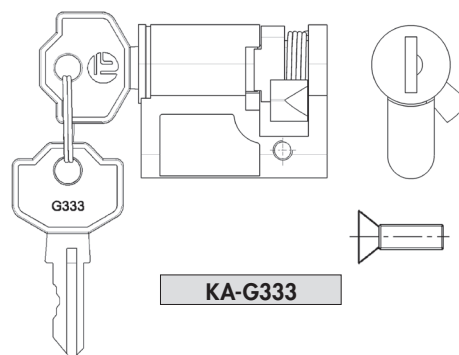

ACCESSORI PER MANIGLIE

ACCESSORIES FOR HANDLES • ZUBEHÖR FÜR GRIFFE • ACCESSOIRES POUR POIGNEES

165

CHIAVE - KEY - SCHLÜSSEL - CLÉ
NC106-00 / NC206-00 (PAG. B1-50)

CILINDRO PROFILO CON INSERTO • PROFILE CYLINDER WITH INSERT • PROFILZYLINDER MIT EINSATZ • CYLINDRE PROFIL AVEC INSERT

PART #

DOPPIA ALETTA 5 - DOUBLE-BIT 5 - DOPPELBART 5 - DOUBLE BARRE 5

12241000

KA-G333

CILINDRO PROFILO CON CHIAVI PIATTE • PROFILE CYLINDER WITH FLAT KEYS • PROFILZYLINDER MIT SCHLÜSSELN • CYLINDRE PROFIL AVEC CLÉS

12240000

CODICE UNICO KAG333 - KEY-ALIKE KAG333 - GLEICHE SCHLIESSUNG KAG333 - KAG333 MÊME COMBINAISON

12240010

CILINDRO PROFILO CON CHIAVI TUBOLARI • PROFILE CYLINDER WITH ROUND KEYS • PROFILZYLINDER MIT RUNDEN SCHLÜSSELN • CYLINDRE PROFIL AVEC CLÉS RONDES