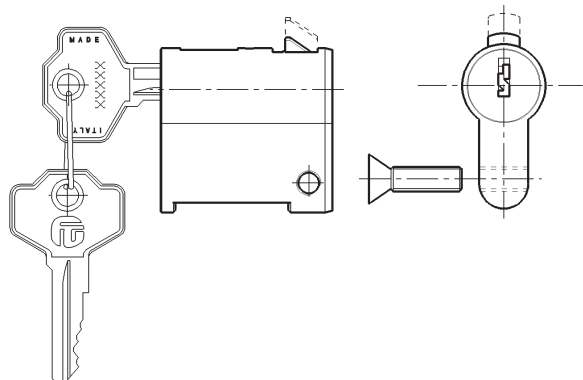

ACCESSORI PER MANIGLIE

ACCESSORIES FOR HANDLES • ZUBEHÖR FÜR GRIFFE • ACCESSOIRES POUR POIGNEES

165

CHIAVE - KEY - SCHLÜSSEL - CLÉ
NC106-00 / NC206-00 (PAG. B1-50)

CILINDRO PROFILO CON INSERTO • PROFILE CYLINDER WITH INSERT • PROFILZYLINDER MIT EINSATZ • CYLINDRE PROFIL AVEC INSERT

PART #

DOPPIA ALETTA 5 - DOUBLE-BIT 5 - DOPPELBART 5 - DOUBLE BARRE 5

12241000

KA-G333

CILINDRO PROFILO CON CHIAVI PIATTE • PROFILE CYLINDER WITH FLAT KEYS • PROFILZYLINDER MIT SCHLÜSSELN • CYLINDRE PROFIL AVEC CLÉS