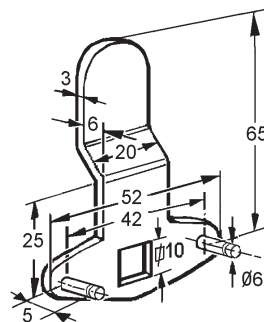

Toggle and hook

Handles

Door stop

Hinge

Seal gasket

SERIE 4A	
A (mm)	PART #
41	225ZB

SERIE 4AP		
A (mm)	B (mm)	PART #
27	17	225ZBPG

SERIE 4B	
A (mm)	PART #
26	279ZB
35	185ZB
40	182ZB
50	183ZB
55	986ZB
60	186ZB
70	278ZB
80	301ZB

SERIE 4BP		
A (mm)	B (mm)	PART #
47.5	8.5	183ZBPG01
52	14	186ZBPG02

SERIE 4C	
A (mm)	PART #
50	133
60	135
70	134

STAINLESS STEEL

SERIE 4DP			
A (mm)	B (mm)	C (mm)	PART #
43.5	10	14,5	183ZBPG02
34.5	20	9,5	986ZBPG03
39.5	20	9,5	986ZBPG01
30	32	12	186ZBPG01

PART #
349ZBRBS
SEEGER

PART #
349ZBGRBS
SEEGER

Accessories

Handle lock

Cylinder lock

Electronic lock

Swing handle

Rod control lock