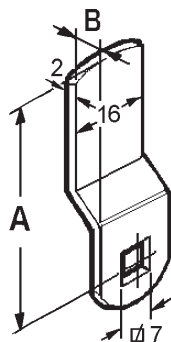

Panel lock

Toggle and hook

Handles

Door stop

Hinge

Seal gasket

SERIE 2A	
A (mm)	PART #
16	259ZB
20	260ZB
21.5	258ZB
24.5	270ZB
32	269ZB
48	157ZB
66.5	291ZB

SERIE 2AP		
A (mm)	B (mm)	PART #
48	2	157ZBPG01
66	2	291ZBPG01
19.5	3	260ZBPG
31.5	3	269ZBPG01
47	4	157ZBPG03
45.5	6	157ZBPG04
45	7	157ZBPG02

SERIE 2B	
A (mm)	PART #
16	199ZB
17.5	202ZB
22	287ZB
23.5	152ZB
24.5	227ZB
28	151ZB
30	244ZB
32	228ZB
35	130ZB
37.5	229ZB
42	241ZB
46	230ZB
52.5	231ZB
62	292ZB
66.5	232ZB
83	126ZB

SERIE 2BP		
A (mm)	B (mm)	PART #
24.5	2	227ZBPG01
27.8	2	151ZBPG01
34,5	2	130ZBPG07
31.5	3	228ZBPG04
41,5	3	241ZBPG06
41	4	241ZBPG01
65.5	4	232ZBPG01
30	5	228ZBPG02
33	5	130ZBPG05
35.5	5	229ZBPG02
60.5	5	292ZBPG03
29	6.6	228ZBPG05
28	7	228ZBPG03
42	7	230ZBPG05
37	7.3	136ZBPG
32.5	8	229ZBPG01
29.5	8.7	130ZBPG02
30.5	9.5	130ZBPG01
38	9.5	241ZBPG03
35.5	10	241ZBPG02
40	10	230ZBPG07
46.5	10	231ZBPG01
26.5	12	228ZBPG01
35.5	15	230ZBPG