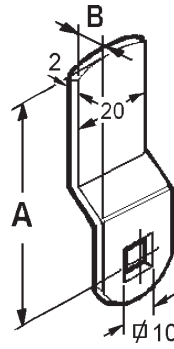

Toggle and hook

Handles

Door stop

Hinge

Seal gasket

SERIE 4A	
A (mm)	PART #
41	225ZB

SERIE 4AP		
A (mm)	B (mm)	PART #
27	17	225ZBPG

SERIE 4B	
A (mm)	PART #
26	279ZB
35	185ZB
40	182ZB
50	183ZB
55	986ZB
60	186ZB
70	278ZB
80	301ZB

SERIE 4BP		
A (mm)	B (mm)	PART #
47.5	8.5	183ZBPG01
52	14	186ZBPG02

SERIE 4C	
A (mm)	PART #
50	133
60	135
70	134

STAINLESS STEEL

SERIE 4DP			
A (mm)	B (mm)	C (mm)	PART #
43.5	10	14,5	183ZBPG02
34.5	20	9,5	986ZBPG03
39.5	20	9,5	986ZBPG01
30	32	12	186ZBPG01