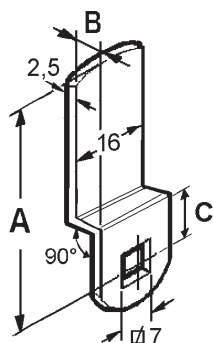

SERIE 2DP			
A (mm)	B (mm)	C (mm)	PART #
36.5	12.5	10	230ZBPG06
23	14.5	7,5	130ZBPG06
34.5	20.5	11	231ZBPG03
30.5	24.5	9,5	231ZBPG02
22	26.5	9	230ZBPG01
37.5	32	13,5	232ZBPG02