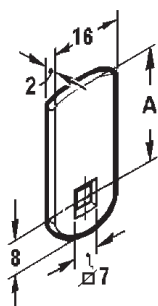

Panel lock

Toggle and hook

Handles

Door stop

Hinge

Seal gasket

SERIE 2A	
A (mm)	PART #
16	259ZB
20	260ZB
21.5	258ZB
24.5	270ZB
32	269ZB
48	157ZB
66.5	291ZB

SERIE 2AP		
A (mm)	B (mm)	PART #
48	2	157ZBPG01
66	2	291ZBPG01
19.5	3	260ZBPG
31.5	3	269ZBPG01
47	4	157ZBPG03
45.5	6	157ZBPG04
45	7	157ZBPG02

SERIE 2B	
A (mm)	PART #
16	199ZB
17.5	202ZB
22	287ZB
23.5	152ZB
24.5	227ZB
28	151ZB
30	244ZB
32	228ZB
35	130ZB
37.5	229ZB
42	241ZB
46	230ZB
52.5	231ZB
62	292ZB
66.5	232ZB
83	126ZB

SERIE 2BP		
A (mm)	B (mm)	PART #
24.5	2	227ZBPG01
27.8	2	151ZBPG01
34,5	2	130ZBPG07
31.5	3	228ZBPG04
41,5	3	241ZBPG06
41	4	241ZBPG01
65.5	4	232ZBPG01
30	5	228ZBPG02
33	5	130ZBPG05
35.5	5	229ZBPG02
60.5	5	292ZBPG03
29	6.6	228ZBPG05
28	7	228ZBPG03
42	7	230ZBPG05
37	7.3	136ZBPG
32.5	8	229ZBPG01
29.5	8.7	130ZBPG02
30.5	9.5	130ZBPG01
38	9.5	241ZBPG03
35.5	10	241ZBPG02
40	10	230ZBPG07
46.5	10	231ZBPG01
26.5	12	228ZBPG01
35.5	15	230ZBPG

SERIE 2C	
A (mm)	PART #
19.8	143
32	131
46	132
STAINLESS STEEL	

SERIE 2CP		
A (mm)	B (mm)	PART #
45	3	132PG01
STAINLESS STEEL		

SERIE 2DP			
A (mm)	B (mm)	C (mm)	PART #
36.5	12.5	10	230ZBPG06
23	14.5	7,5	130ZBPG06
34.5	20.5	11	231ZBPG03
30.5	24.5	9,5	231ZBPG02
22	26.5	9	230ZBPG01
37.5	32	13,5	232ZBPG02