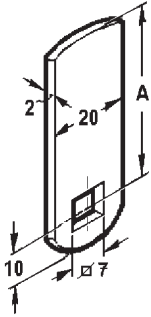

Y (mm)	PART #
30	179NIRB01S
38	178NIRBS
SEEGER	

PART #
236ZB

PART #
229ZBRC01

A (mm)	B (mm)	PART #
28.5	5	237ZBPG
29.5	10	238ZBPG
29.5	15	239ZBPG

PART #
194ZB

A (mm)	PART #
28	144ZB
36	148ZB

C (mm)	PART #
11,7	203NIRB01S
14,7	203NIRB02S
SEEGER	

Swing handle

Rod control lock

Panel lock

Toggle and hook

Handles

Door stop

Hinge

Seal gasket

SERIE 3A	
A (mm)	PART #
26	191ZB
40	138ZB

SERIE 3AP		
A (mm)	B (mm)	PART #
25	3.5	191ZBPG

SERIE 3B	
A (mm)	PART #
22.5	285ZB
33	187ZB
41.5	347ZB
50	180ZB
70	282ZB

SERIE 3BP		
A (mm)	B (mm)	PART #
39.5	8.5	347ZBPG
47.5	8.5	180ZBPG01