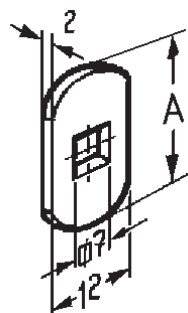

A (mm)	PART #
20	2009ZB