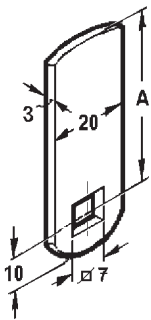

Y (mm)	PART #
30	179NIRB01S
38	178NIRBS
SEEGER	

PART #
236ZB

PART #
229ZBRC01

A (mm)	B (mm)	PART #
28.5	5	237ZBPG
29.5	10	238ZBPG
29.5	15	239ZBPG

PART #
194ZB

A (mm)	PART #
28	144ZB
36	148ZB

C (mm)	PART #
11,7	203NIRB01S
14,7	203NIRB02S
SEEGER	

Swing handle

Rod control lock

Panel lock

Toggle and hook

Handles

Door stop

Hinge

Seal gasket

SERIE 3A	
A (mm)	PART #
26	191ZB
40	138ZB

SERIE 3AP		
A (mm)	B (mm)	PART #
25	3.5	191ZBPG

SERIE 3B	
A (mm)	PART #
22.5	285ZB
33	187ZB
41.5	347ZB
50	180ZB
70	282ZB

SERIE 3BP		
A (mm)	B (mm)	PART #
39.5	8.5	347ZBPG
47.5	8.5	180ZBPG01