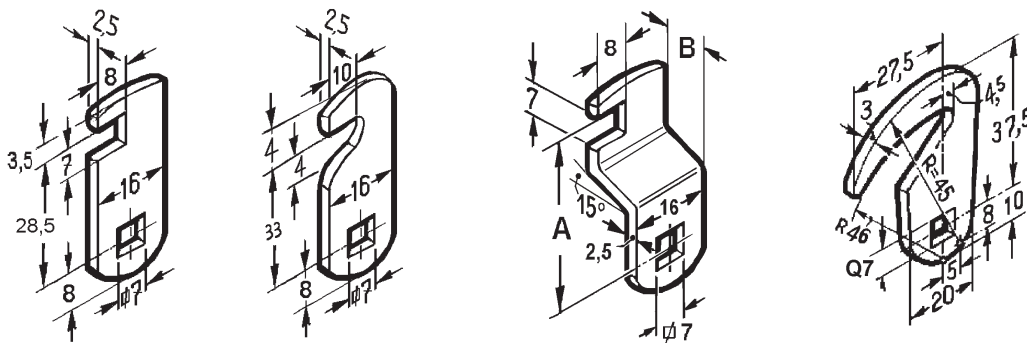

Handles

Door stop

Hinge

Seal gasket

A (mm)	PART #
29.5	211ZB
33	163ZB

PART #	A (mm)	X (mm)	PART #	PART #
153ZB	20.5	4	154ZBRC	343ZBRC

A (mm)	B (mm)	PART #
29	3	211ZBPG04
29.5	3	211ZBPG01
27.5	5	211ZBPG05
33	6	313ZBPG

Y (mm)	PART #
30	179NIRB01S
38	178NIRBS
SEEGER	

PART #
236ZB

PART #
229ZBRC01

A (mm)	B (mm)	PART #
28.5	5	237ZBPG
29.5	10	238ZBPG
29.5	15	239ZBPG

PART #
194ZB

A (mm)	PART #
28	144ZB
36	148ZB

C (mm)	PART #
11,7	203NIRB01S
14,7	203NIRB02S
SEEGER	