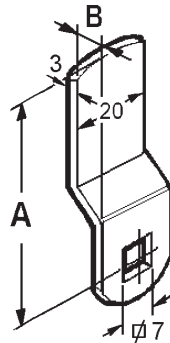

Y (mm)	PART #
30	179NIRB01S
38	178NIRBS
SEEGER	

PART #
236ZB

PART #
229ZBRC01

A (mm)	B (mm)	PART #
28.5	5	237ZBPG
29.5	10	238ZBPG
29.5	15	239ZBPG

PART #
194ZB

A (mm)	PART #
28	144ZB
36	148ZB

C (mm)	PART #
11,7	203NIRB01S
14,7	203NIRB02S
SEEGER	

Swing handle

Rod control lock

Panel lock

Toggle and hook

Handles

Door stop

Hinge

Seal gasket

SERIE 3A	
A (mm)	PART #
26	191ZB
40	138ZB

SERIE 3AP		
A (mm)	B (mm)	PART #
25	3.5	191ZBPG

SERIE 3B	
A (mm)	PART #
22.5	285ZB
33	187ZB
41.5	347ZB
50	180ZB
70	282ZB

SERIE 3BP		
A (mm)	B (mm)	PART #
39.5	8.5	347ZBPG
47.5	8.5	180ZBPG01