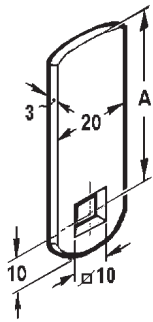

Cam Series 4

Accessories

Handle lock

Cylinder lock

Electronic lock

Swing handle

Rod control lock

Panel lock

Toggle and hook

Handles

Door stop

Hinge

Seal gasket

SERIE 4A	
A (mm)	PART #
41	225ZB

SERIE 4AP		
A (mm)	B (mm)	PART #
27	17	225ZBPG

SERIE 4B	
A (mm)	PART #
26	279ZB
35	185ZB
40	182ZB
50	183ZB
55	986ZB
60	186ZB
70	278ZB
80	301ZB

SERIE 4BP		
A (mm)	B (mm)	PART #
47.5	8.5	183ZBPG01
52	14	186ZBPG02

SERIE 4C	
A (mm)	PART #
50	133
60	135
70	134

STAINLESS STEEL

SERIE 4DP			
A (mm)	B (mm)	C (mm)	PART #
43.5	10	14,5	183ZBPG02
34.5	20	9,5	986ZBPG03
39.5	20	9,5	986ZBPG01
30	32	12	186ZBPG01