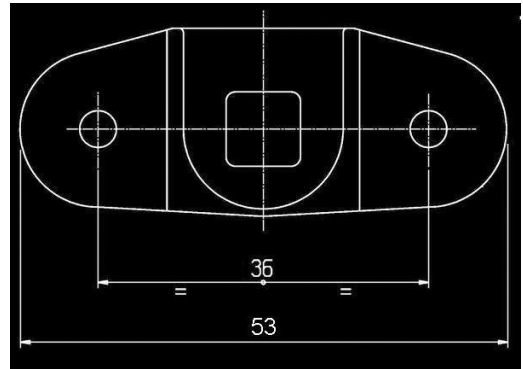

SERIE	PART #
2B - 2BP - 2C - 2CP - 2DP - 2E - 2EP	2063ZBRBS

SEEGER