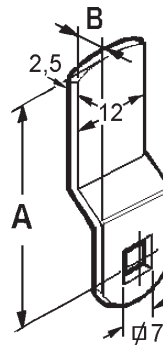

Toggle and hook

Handles

Door stop

Hinge

Seal gasket

SERIE 1A	
A (mm)	PART #
13.5	303ZBRC
16.5	303ZB
19.5	272ZB
20.6	334ZB
25	268ZB
28.5	245ZB
30.5	326ZB
32	306ZB
40	2047ZB

SERIE 1AP		
A (mm)	B (mm)	PART #
18.5	2	272ZBPG01
28	2	245ZBPG02
23.5	4	268ZBPG01
27.5	4	245ZBPG01
29	4	326ZBPG

SERIE 1B	
A (mm)	PART #
12	329ZB
16.5	311ZB
34.5	320ZB
38	317ZB
42.5	318ZB
46.5	319ZB

SERIE 1BP		
A (mm)	B (mm)	PART #
37.5	2	317ZBPG02
36	5	317ZBPG01
36	10	318ZBPG01
29	11.5	320ZBPG02
36	15	319ZBPG01

A (mm)	PART #
20	2009ZB