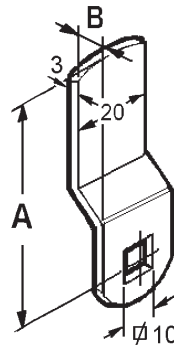

Toggle and hook

Handles

Door stop

Hinge

Seal gasket

SERIE 4A	
A (mm)	PART #
41	225ZB

SERIE 4AP		
A (mm)	B (mm)	PART #
27	17	225ZBPG

SERIE 4B	
A (mm)	PART #
26	279ZB
35	185ZB
40	182ZB
50	183ZB
55	986ZB
60	186ZB
70	278ZB
80	301ZB

SERIE 4BP		
A (mm)	B (mm)	PART #
47.5	8.5	183ZBPG01
52	14	186ZBPG02

SERIE 4C	
A (mm)	PART #
50	133
60	135
70	134

STAINLESS STEEL

SERIE 4DP			
A (mm)	B (mm)	C (mm)	PART #
43.5	10	14,5	183ZBPG02
34.5	20	9,5	986ZBPG03
39.5	20	9,5	986ZBPG01
30	32	12	186ZBPG01