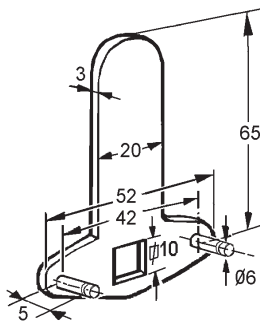

Toggle and hook

Handles

Door stop

Hinge

Seal gasket

SERIE 4A	
A (mm)	PART #
41	225ZB

SERIE 4AP		
A (mm)	B (mm)	PART #
27	17	225ZBPG

SERIE 4B	
A (mm)	PART #
26	279ZB
35	185ZB
40	182ZB
50	183ZB
55	986ZB
60	186ZB
70	278ZB
80	301ZB

SERIE 4BP		
A (mm)	B (mm)	PART #
47.5	8.5	183ZBPG01
52	14	186ZBPG02

SERIE 4C	
A (mm)	PART #
50	133
60	135
70	134

STAINLESS STEEL

SERIE 4DP			
A (mm)	B (mm)	C (mm)	PART #
43.5	10	14,5	183ZBPG02
34.5	20	9,5	986ZBPG03
39.5	20	9,5	986ZBPG01
30	32	12	186ZBPG01