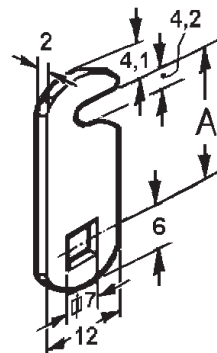

Toggle and hook

Handles

Door stop

Hinge

Seal gasket

SERIE 1A	
A (mm)	PART #
13.5	303ZBRC
16.5	303ZB
19.5	272ZB
20.6	334ZB
25	268ZB
28.5	245ZB
30.5	326ZB
32	306ZB
40	2047ZB

SERIE 1AP		
A (mm)	B (mm)	PART #
18.5	2	272ZBPG01
28	2	245ZBPG02
23.5	4	268ZBPG01
27.5	4	245ZBPG01
29	4	326ZBPG

SERIE 1B	
A (mm)	PART #
12	329ZB
16.5	311ZB
34.5	320ZB
38	317ZB
42.5	318ZB
46.5	319ZB

SERIE 1BP		
A (mm)	B (mm)	PART #
37.5	2	317ZBPG02
36	5	317ZBPG01
36	10	318ZBPG01
29	11.5	320ZBPG02
36	15	319ZBPG01

A (mm)	PART #
20	2009ZB