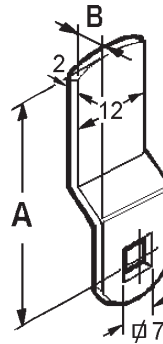

Toggle and hook

Handles

Door stop

Hinge

Seal gasket

SERIE 1A	
A (mm)	PART #
13.5	303ZBRC
16.5	303ZB
19.5	272ZB
20.6	334ZB
25	268ZB
28.5	245ZB
30.5	326ZB
32	306ZB
40	2047ZB

SERIE 1AP		
A (mm)	B (mm)	PART #
18.5	2	272ZBPG01
28	2	245ZBPG02
23.5	4	268ZBPG01
27.5	4	245ZBPG01
29	4	326ZBPG

SERIE 1B	
A (mm)	PART #
12	329ZB
16.5	311ZB
34.5	320ZB
38	317ZB
42.5	318ZB
46.5	319ZB

SERIE 1BP		
A (mm)	B (mm)	PART #
37.5	2	317ZBPG02
36	5	317ZBPG01
36	10	318ZBPG01
29	11.5	320ZBPG02
36	15	319ZBPG01

A (mm)	PART #
20	2009ZB