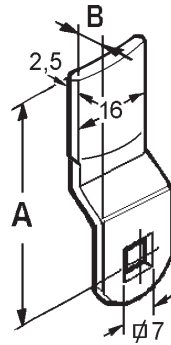

Electronic lock

Swing handle

Rod control lock

Panel lock

Toggle and hook

Handles

Door stop

Hinge

Seal gasket

SERIE 2E	
A (mm)	PART #
24.5	287ZBBM01
32	228ZBBM01
37.5	229ZBBM01
42	241ZBBM01
46	230ZBBM01
52.5	231ZBBM01
62	292ZBBM01

SERIE 2EP		
A (mm)	B (mm)	PART #
35.5	5	229ZBPG02BM
35.5	10	241ZBPG07BM