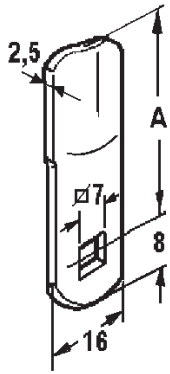

Electronic lock

Swing handle

Rod control lock

Panel lock

Toggle and hook

Handles

Door stop

Hinge

Seal gasket

SERIE 2E	
A (mm)	PART #
24.5	287ZBBM01
32	228ZBBM01
37.5	229ZBBM01
42	241ZBBM01
46	230ZBBM01
52.5	231ZBBM01
62	292ZBBM01

SERIE 2EP		
A (mm)	B (mm)	PART #
35.5	5	229ZBPG02BM
35.5	10	241ZBPG07BM