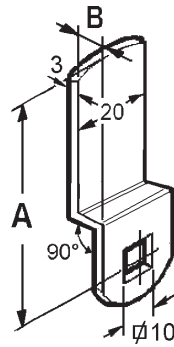

Toggle and hook

Handles

Door stop

Hinge

Seal gasket

SERIE 4A	
A (mm)	PART #
41	225ZB

SERIE 4AP		
A (mm)	B (mm)	PART #
27	17	225ZBPG

SERIE 4B	
A (mm)	PART #
26	279ZB
35	185ZB
40	182ZB
50	183ZB
55	986ZB
60	186ZB
70	278ZB
80	301ZB

SERIE 4BP		
A (mm)	B (mm)	PART #
47.5	8.5	183ZBPG01
52	14	186ZBPG02

SERIE 4C	
A (mm)	PART #
50	133
60	135
70	134

STAINLESS STEEL

SERIE 4DP			
A (mm)	B (mm)	C (mm)	PART #
43.5	10	14,5	183ZBPG02
34.5	20	9,5	986ZBPG03
39.5	20	9,5	986ZBPG01
30	32	12	186ZBPG01