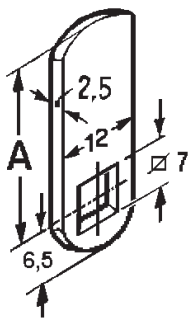

Toggle and hook

Handles

Door stop

Hinge

Seal gasket

SERIE 1A	
A (mm)	PART #
13.5	303ZBRC
16.5	303ZB
19.5	272ZB
20.6	334ZB
25	268ZB
28.5	245ZB
30.5	326ZB
32	306ZB
40	2047ZB

SERIE 1AP		
A (mm)	B (mm)	PART #
18.5	2	272ZBPG01
28	2	245ZBPG02
23.5	4	268ZBPG01
27.5	4	245ZBPG01
29	4	326ZBPG

SERIE 1B	
A (mm)	PART #
12	329ZB
16.5	311ZB
34.5	320ZB
38	317ZB
42.5	318ZB
46.5	319ZB

SERIE 1BP		
A (mm)	B (mm)	PART #
37.5	2	317ZBPG02
36	5	317ZBPG01
36	10	318ZBPG01
29	11.5	320ZBPG02
36	15	319ZBPG01

A (mm)	PART #
20	2009ZB