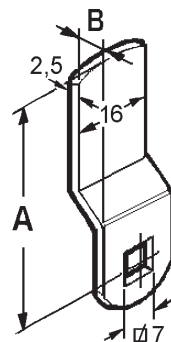

Panel lock

Toggle and hook

Handles

Door stop

Hinge

Seal gasket

SERIE 2A	
A (mm)	PART #
16	259ZB
20	260ZB
21.5	258ZB
24.5	270ZB
32	269ZB
48	157ZB
66.5	291ZB

SERIE 2AP		
A (mm)	B (mm)	PART #
48	2	157ZBPG01
66	2	291ZBPG01
19.5	3	260ZBPG
31.5	3	269ZBPG01
47	4	157ZBPG03
45.5	6	157ZBPG04
45	7	157ZBPG02

SERIE 2B	
A (mm)	PART #
16	199ZB
17.5	202ZB
22	287ZB
23.5	152ZB
24.5	227ZB
28	151ZB
30	244ZB
32	228ZB
35	130ZB
37.5	229ZB
42	241ZB
46	230ZB
52.5	231ZB
62	292ZB
66.5	232ZB
83	126ZB

SERIE 2BP		
A (mm)	B (mm)	PART #
24.5	2	227ZBPG01
27.8	2	151ZBPG01
34,5	2	130ZBPG07
31.5	3	228ZBPG04
41,5	3	241ZBPG06
41	4	241ZBPG01
65.5	4	232ZBPG01
30	5	228ZBPG02
33	5	130ZBPG05
35.5	5	229ZBPG02
60.5	5	292ZBPG03
29	6.6	228ZBPG05
28	7	228ZBPG03
42	7	230ZBPG05
37	7.3	136ZBPG
32.5	8	229ZBPG01
29.5	8.7	130ZBPG02
30.5	9.5	130ZBPG01
38	9.5	241ZBPG03
35.5	10	241ZBPG02
40	10	230ZBPG07
46.5	10	231ZBPG01
26.5	12	228ZBPG01
35.5	15	230ZBPG