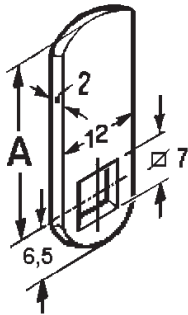

Toggle and hook

Handles

Door stop

Hinge

Seal gasket

SERIE 1A	
A (mm)	PART #
13.5	303ZBRC
16.5	303ZB
19.5	272ZB
20.6	334ZB
25	268ZB
28.5	245ZB
30.5	326ZB
32	306ZB
40	2047ZB

SERIE 1AP		
A (mm)	B (mm)	PART #
18.5	2	272ZBPG01
28	2	245ZBPG02
23.5	4	268ZBPG01
27.5	4	245ZBPG01
29	4	326ZBPG

SERIE 1B	
A (mm)	PART #
12	329ZB
16.5	311ZB
34.5	320ZB
38	317ZB
42.5	318ZB
46.5	319ZB

SERIE 1BP		
A (mm)	B (mm)	PART #
37.5	2	317ZBPG02
36	5	317ZBPG01
36	10	318ZBPG01
29	11.5	320ZBPG02
36	15	319ZBPG01

A (mm)	PART #
20	2009ZB