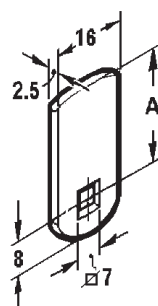

Panel lock

Toggle and hook

Handles

Door stop

Hinge

Seal gasket

SERIE 2A	
A (mm)	PART #
16	259ZB
20	260ZB
21.5	258ZB
24.5	270ZB
32	269ZB
48	157ZB
66.5	291ZB

SERIE 2AP		
A (mm)	B (mm)	PART #
48	2	157ZBPG01
66	2	291ZBPG01
19.5	3	260ZBPG
31.5	3	269ZBPG01
47	4	157ZBPG03
45.5	6	157ZBPG04
45	7	157ZBPG02

SERIE 2B	
A (mm)	PART #
16	199ZB
17.5	202ZB
22	287ZB
23.5	152ZB
24.5	227ZB
28	151ZB
30	244ZB
32	228ZB
35	130ZB
37.5	229ZB
42	241ZB
46	230ZB
52.5	231ZB
62	292ZB
66.5	232ZB
83	126ZB

SERIE 2BP		
A (mm)	B (mm)	PART #
24.5	2	227ZBPG01
27.8	2	151ZBPG01
34,5	2	130ZBPG07
31.5	3	228ZBPG04
41,5	3	241ZBPG06
41	4	241ZBPG01
65.5	4	232ZBPG01
30	5	228ZBPG02
33	5	130ZBPG05
35.5	5	229ZBPG02
60.5	5	292ZBPG03
29	6.6	228ZBPG05
28	7	228ZBPG03
42	7	230ZBPG05
37	7.3	136ZBPG
32.5	8	229ZBPG01
29.5	8.7	130ZBPG02
30.5	9.5	130ZBPG01
38	9.5	241ZBPG03
35.5	10	241ZBPG02
40	10	230ZBPG07
46.5	10	231ZBPG01
26.5	12	228ZBPG01
35.5	15	230ZBPG